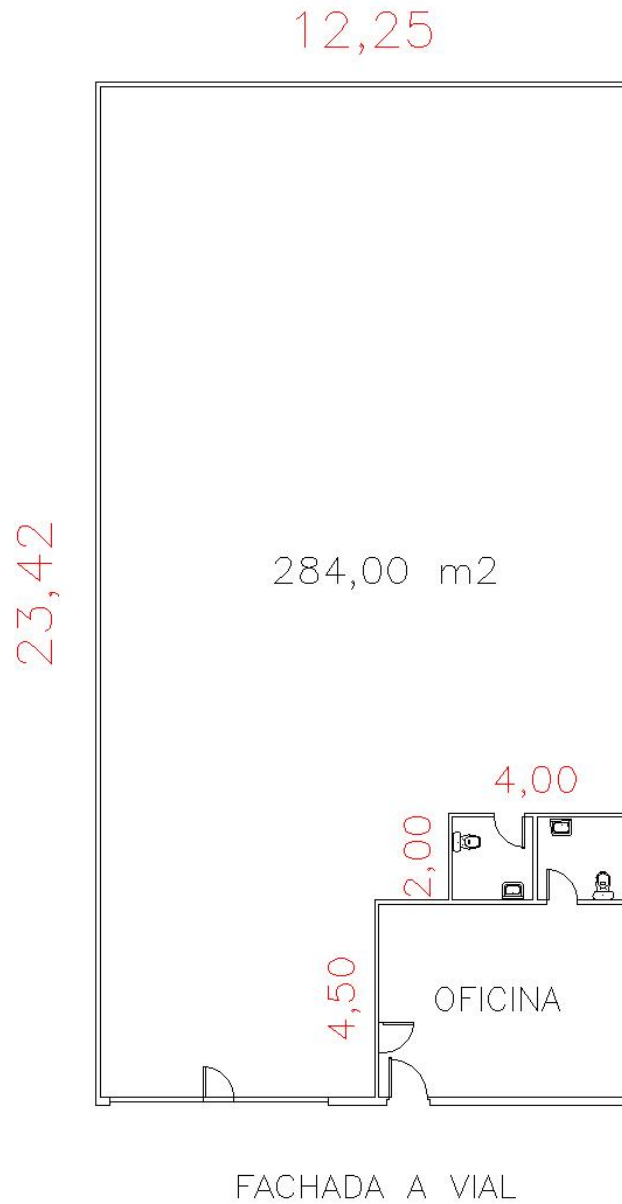

Planta: 284 m2

Despachos: 25 m2

Características

Despachos y aseos

Ignifugada

Inst eléctricas trifásica

Inst eléctricas de iluminación

Nave nueva a estrenar

Red de fibra óptica

Red de gas natural

Observaciones

Nave muy bien situada , con despacho y dos aseos , con una altura de 7 metros al punto mas bajo , puerta basculante de 5 x 5 , para entrada de camiones , y puerta independiente para entrada oficinas . Se entrega con alta en suministro de agua. La nave tiene boletín eléctrico para contratar 20.000 W , en trifásica.

SUP. TECHO	284,00 m2
SUP. PATIOS	00,00 m2
SUP. ALTILLO	00,00 m2
SUP. OFICINAS	25,00 m2

GABINETE TÉCNICO :

PLANO PLANTA

SITUACION : POLIGONO INDUSTRIAL – ALAQUAS

Ref: A1-C054