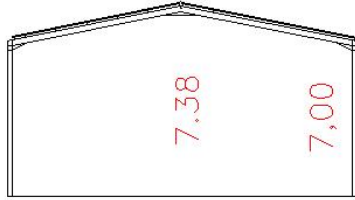

Red de fibra óptica

Red de gas natural

Observaciones

Nave muy bien situada , con despacho y dos aseos , con una altura de 7 metros al punto mas bajo , puerta basculante de 5 x 5 , para entrada de camiones , y puerta independiente para entrada oficinas . Se entrega con alta en suministro de agua. La nave tiene boletín eléctrico para contratar 20.000 W , en trifásica.

SUP. TECHO	284,00 m2
SUP. PATIOS	00,00 m2
SUP. ALTILLO	00,00 m2
SUP. OFICINAS	25,00 m2

GABINETE TÉCNICO :

PLANO PLANTA

SITUACION : POLIGONO INDUSTRIAL – ALAQUAS

Ref: A1-C054