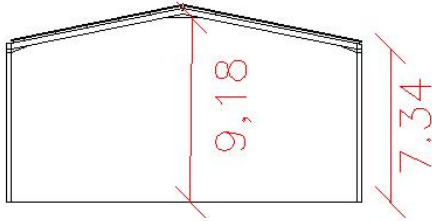

Dada de alta en luz

Red de fibra óptica

Red de gas natural

Observaciones

Nave de reciente construcción , situada dentro de un bloque de naves adosadas , calle ancha , zona muy bien comunicada con N-III , la nave tiene una altura mínima de 7 metros al punto mas bajo y dispone de puerta basculante para entrada de mercancías .

SUP. TECHO	260,00 m2
SUP. PATIOS	00,00 m2
SUP. ALTILLO	00,00 m2
SUP. OFICINAS	00,00 m2

GABINETE TÉCNICO :	PLANO PLANTA
SITUACION : POLIGONO INDUSTRIAL – SECTOR 13 – RIBARROJA DEL TURIA	Ref: D1–D038