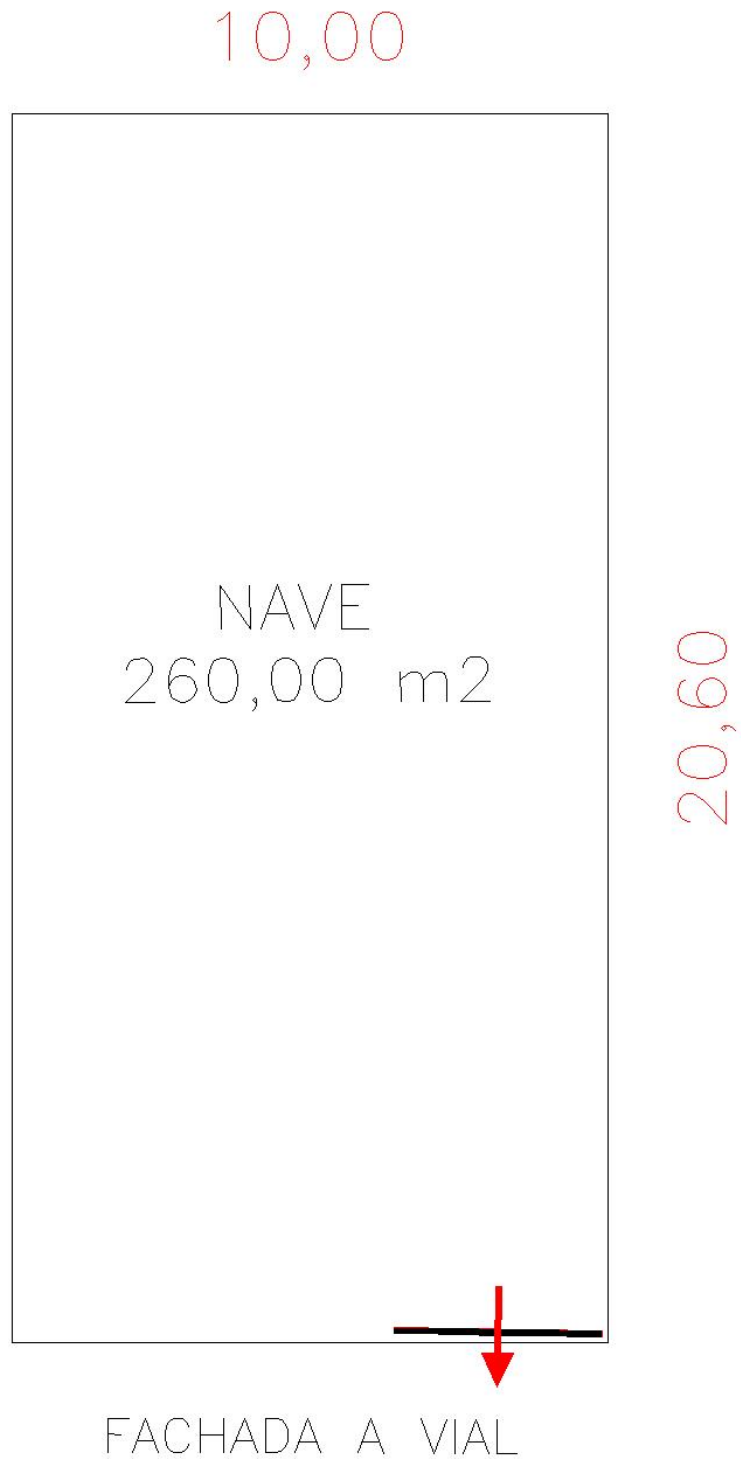

SUP. TECHO	260,00 m2
SUP. PATIOS	00,00 m2
SUP. ALTILLO	00,00 m2
SUP. OFICINAS	00,00 m2

GABINETE TÉCNICO :

PLANO PLANTA

SITUACION : POLIGONO INDUSTRIAL – SECTOR 13 – RIBARROJA DEL TURIA

Ref: D1–D038