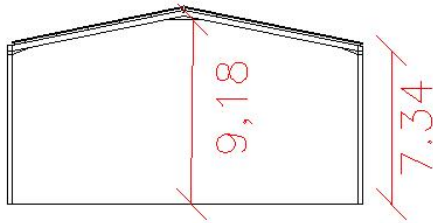

SUP. TECHO	260,00 m2
SUP. PATIOS	00,00 m2
SUP. ALTILLO	00,00 m2
SUP. OFICINAS	00,00 m2

GABINETE TÉCNICO :

PLANO PLANTA

SITUACION : POLIGONO INDUSTRIAL – SECTOR 13 – RIBARROJA DEL TURIA

Ref: D1–D038