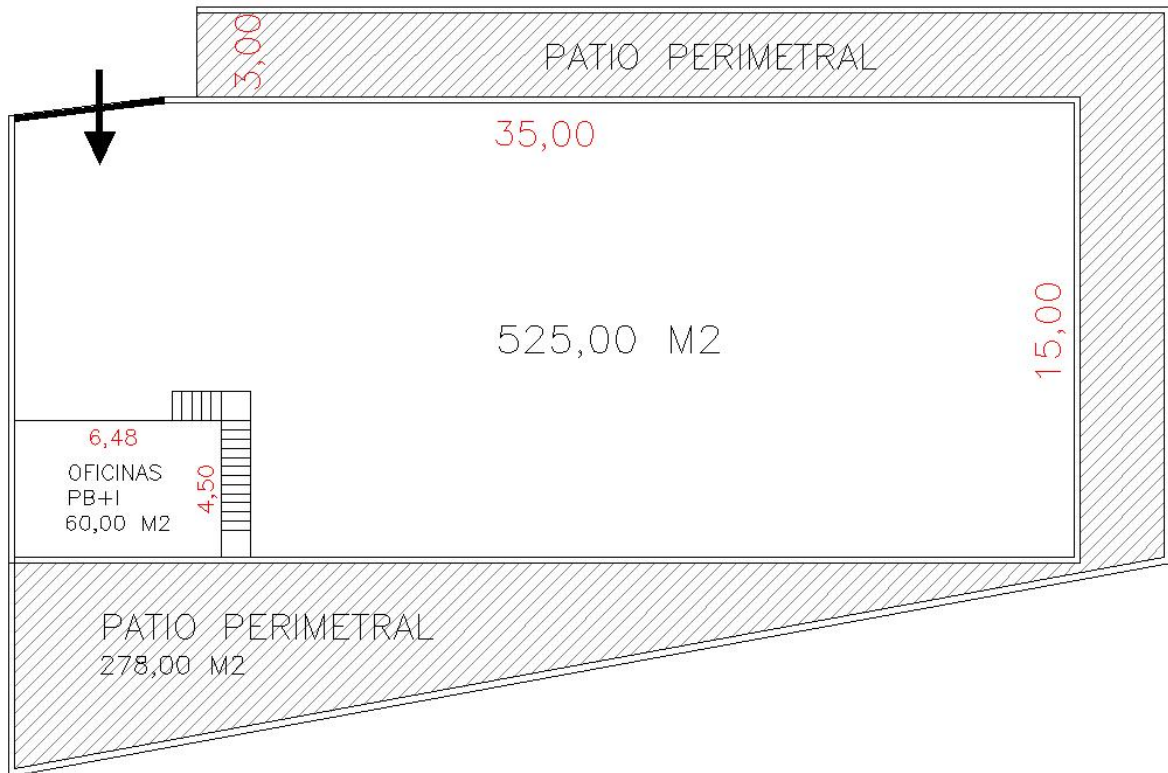

### Superficies

Planta: **525 m2**

Patios: **278 m2**

Despachos: **60 m2**

### Observaciones

Nave industrial, muy bien comunicada , dispone de puerta basculante para camiones de 5 x 5 m , nuevos despachos totalmente equipados , con instalaciones preparadas para trifásica , focos halogenuros , techo aislante e ignifugada.

SUP. TECHO	525,00 m2
SUP. PATIOS	278,00 m2
SUP. ALTILLO	00,00 m2
SUP. OFICINAS	60,00 m2

FACHADA A VIAL

GABINETE TÉCNICO : **Grupo Laprimera**

PLANO PLANTA

SITUACION : POL.INDUSTRIAL – TORRENT

Ref: A2-D111