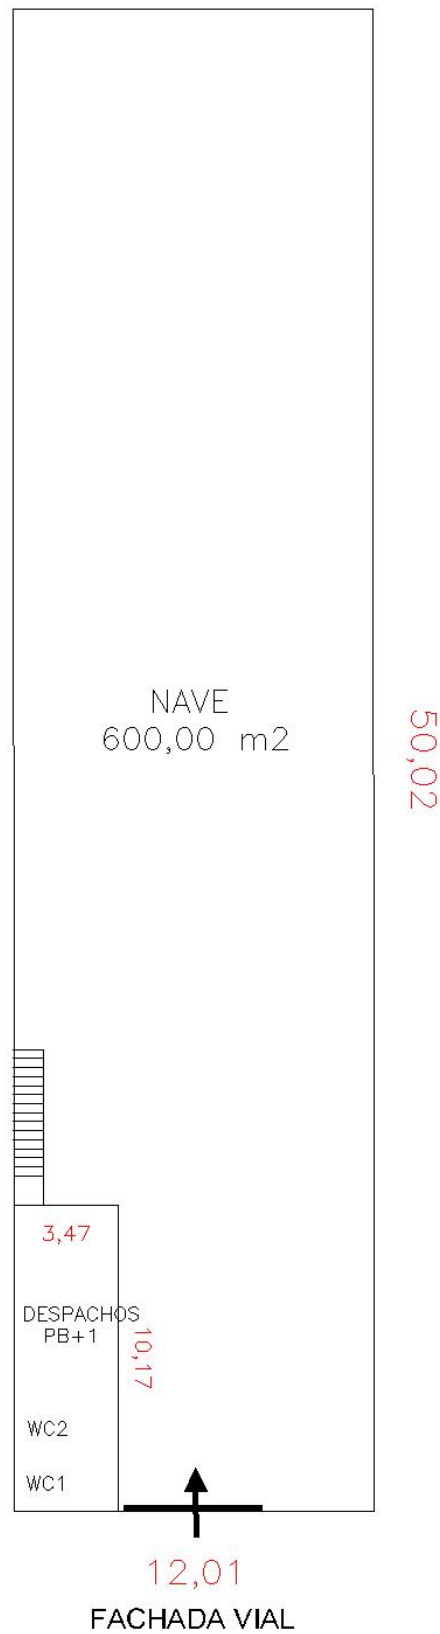

SUP. TECHO	600,00 m2
SUP. PATIOS	00,00 m2
SUP. ALTILLO	00,00 m2
SUP. OFICINAS	70,00 m2

GABINETE TÉCNICO :

PLANO PLANTA

SITUACION : POLIGONO INDUSTRIAL – ALAQUAS

Ref: A1–B114