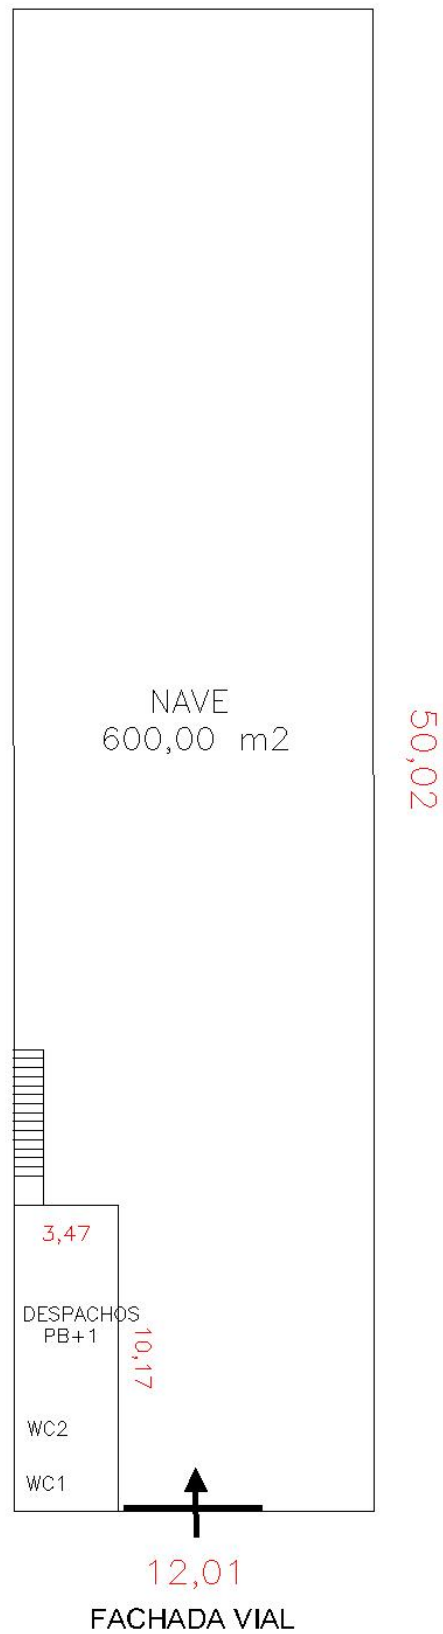

SUP. TECHO	600,00 m2
SUP. PATIOS	00,00 m2
SUP. ALTILLO	00,00 m2
SUP. OFICINAS	70,00 m2

GABINETE TÉCNICO :

PLANO PLANTA

SITUACION : POLIGONO INDUSTRIAL – ALAQUAS

Ref: A1–B114