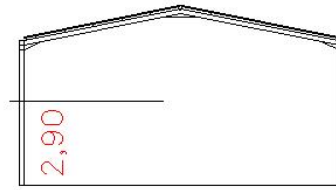

| | |
|---------------|-----------|
| SUP. TECHO | 112,00 m2 |
| SUP. PATIOS | 00,00 m2 |
| SUP. ALTILLO | 00,00 m2 |
| SUP. OFICINAS | 112,00 m2 |

GABINETE TÉCNICO :

PLANO PLANTA

SITUACION : POLIGONO INDUSTRIAL – ALDAIA