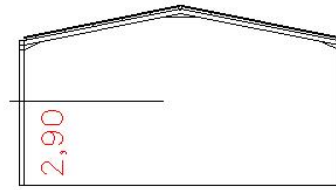

SUP. TECHO	112,00 m2
SUP. PATIOS	00,00 m2
SUP. ALTILLO	00,00 m2
SUP. OFICINAS	112,00 m2

GABINETE TÉCNICO :

PLANO PLANTA

SITUACION : POLIGONO INDUSTRIAL – ALDAIA

Ref: A3–A149