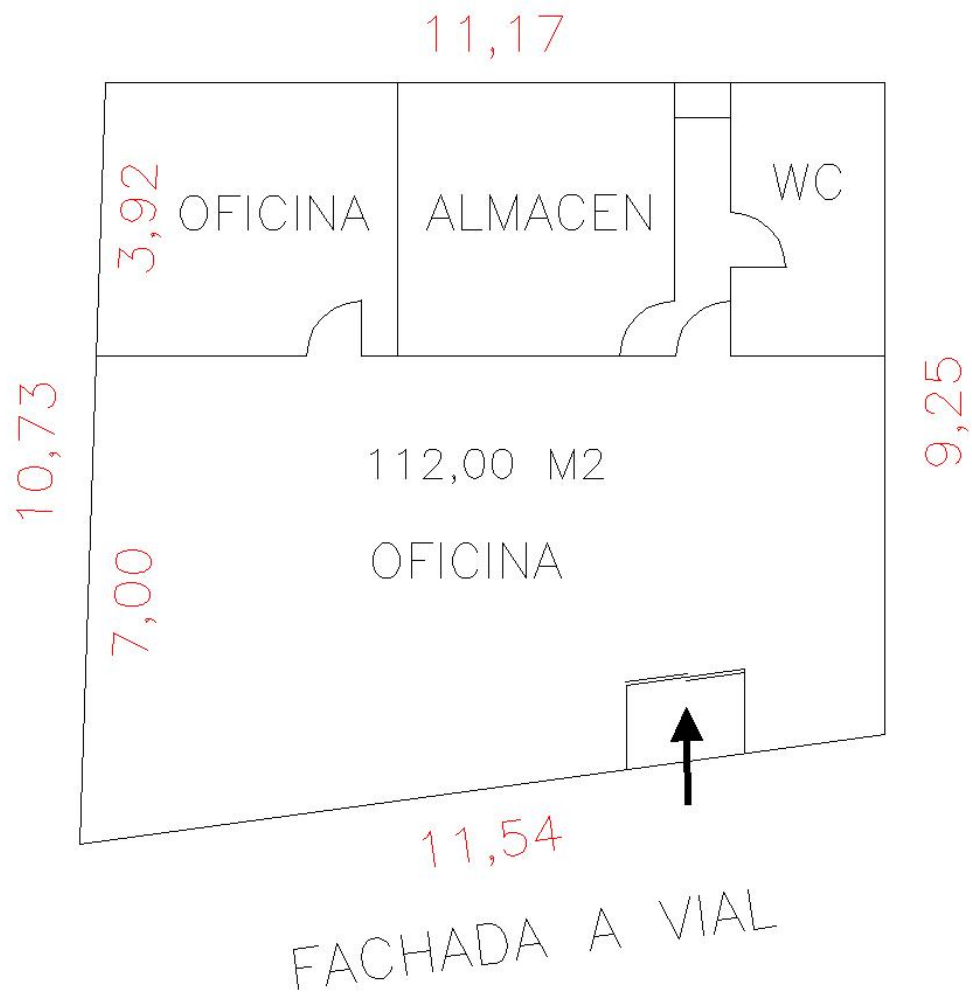

### Superficies

Planta: 112 m2

Despachos: 112 m2

SUP. TECHO	112,00 m2
SUP. PATIOS	00,00 m2
SUP. ALTILLO	00,00 m2
SUP. OFICINAS	112,00 m2

GABINETE TÉCNICO :

PLANO PLANTA

SITUACION : POLIGONO INDUSTRIAL – ALDAIA

Ref: A3–A149