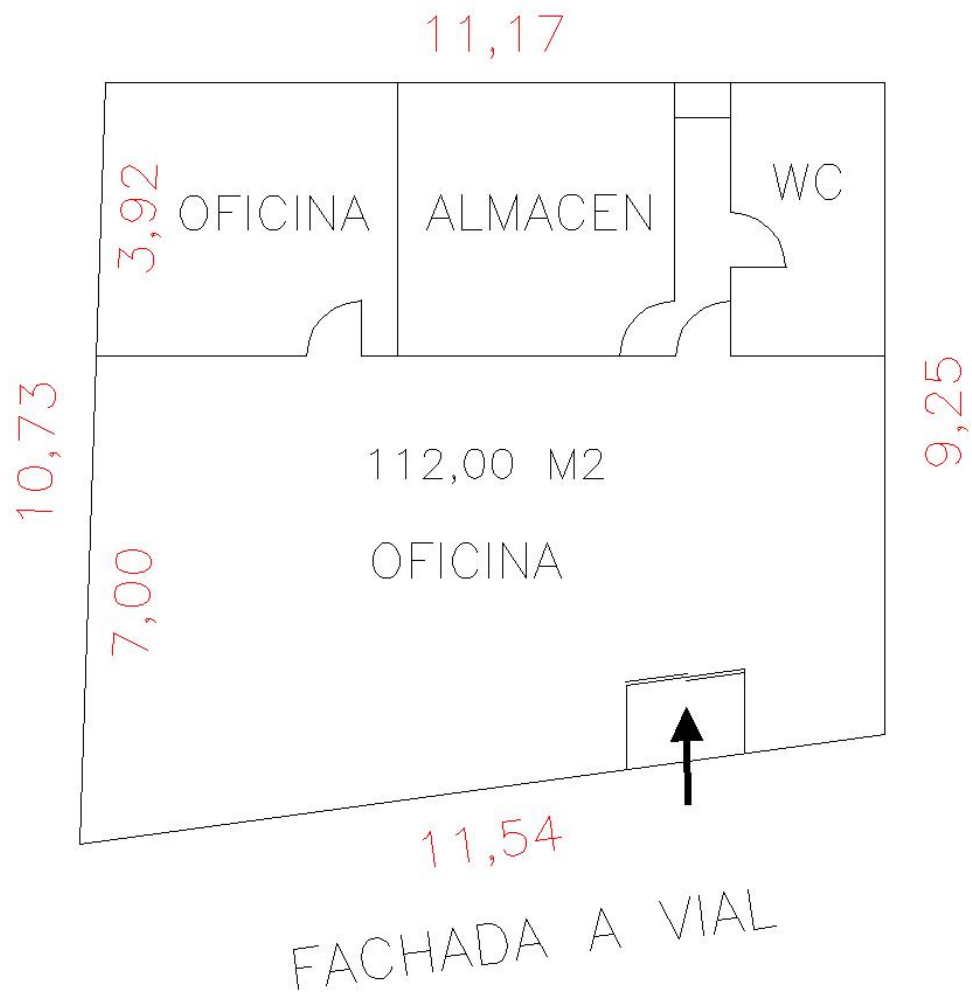

Planta: 112 m2

Despachos: 112 m2

Características

Despachos y aseos

Ignifugada

Inst eléctricas trifásica

Inst eléctricas de iluminación

Nave nueva a estrenar

| | |
|---------------|-----------|
| SUP. TECHO | 112,00 m2 |
| SUP. PATIOS | 00,00 m2 |
| SUP. ALTILLO | 00,00 m2 |
| SUP. OFICINAS | 112,00 m2 |

GABINETE TÉCNICO :

PLANO PLANTA

SITUACION : POLIGONO INDUSTRIAL – ALDAIA