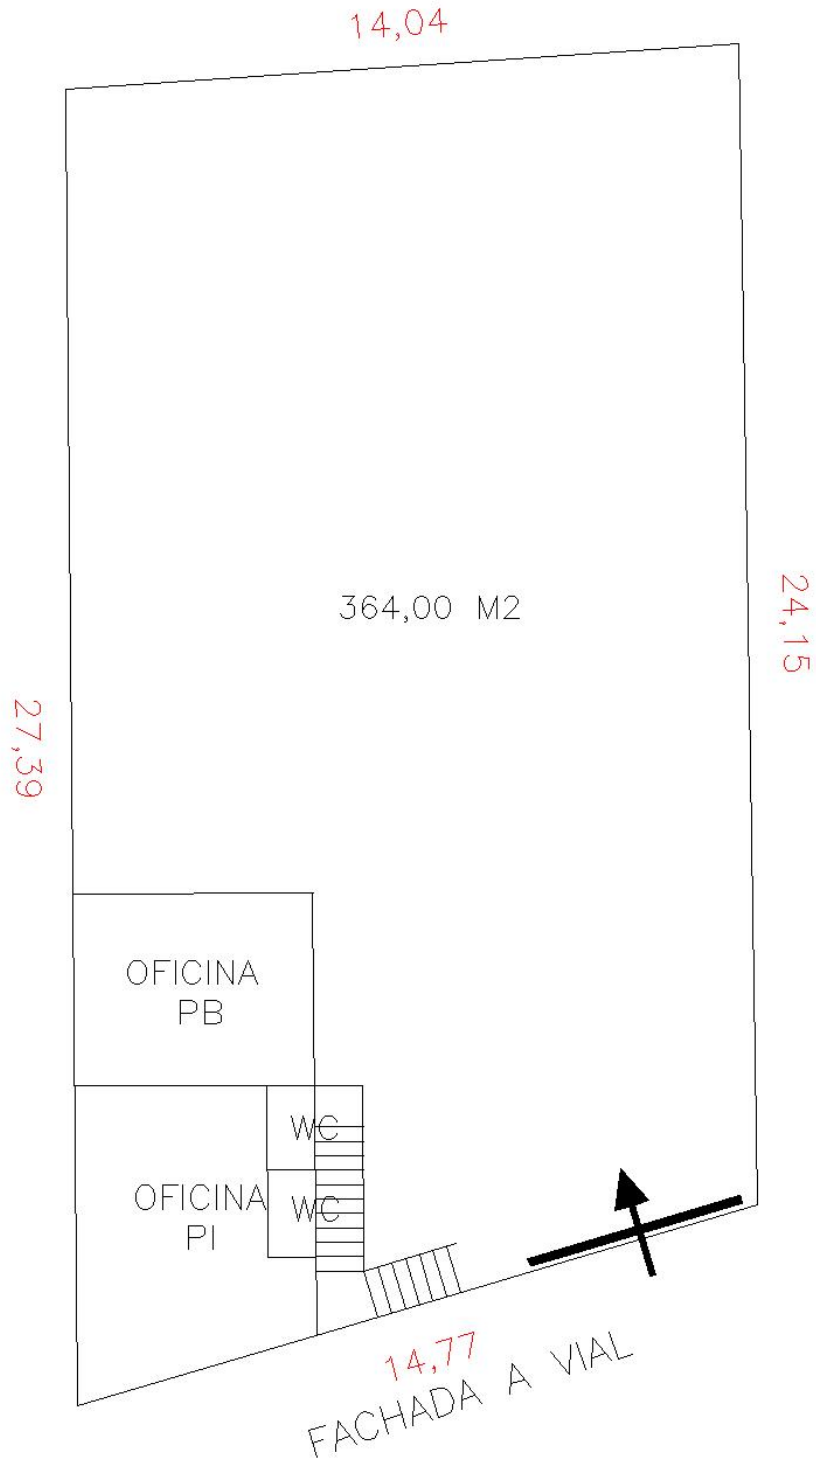

Planta: 364 m2

Despachos: 40 m2

Características

Despachos y aseos

Ignifugada

Inst eléctricas trifásica

Inst eléctricas de iluminación

Nave nueva a estrenar

Red de fibra óptica

Red de gas natural

Observaciones

Nave con estructura de hormigón, a 7 metros de altura , recién ignifugada , con instalaciones de luz y agua dadas de alta , dispone de despachos , 2 aseos , y puerta de 5 x 5 metros para entrada de mercancía.

SUP. TECHO	364,00 m2
SUP. PATIOS	00,00 m2
SUP. ALTILLO	00,00 m2
SUP. OFICINAS	40,00 m2

GABINETE TÉCNICO :

PLANO PLANTA

SITUACION : POLIGONO INDUSTRIAL – ALAQUAS

Ref: A1-I083