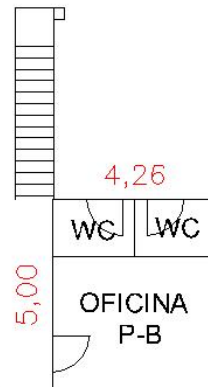

Polígono:

Núm de llave: 49

Superficies

Planta: 397 m2

Despachos: 60 m2

Características

Despachos y aseos

Ignifugada

SUP. TECHO	397,00 m ²
SUP. PATIOS	00,00 m ²
SUP. ALTILLO	00,00 m ²
SUP. OFICINAS	60,00 m ²

35,46

11,50

NAVE
397,00 m²

34,15

4,26

4,26

5,00

10,00

11,41

FACHADA A VIAL

GABINETE TÉCNICO :

PLANO PLANTA

SITUACION : POLIGONO INDUSTRIAL – ALAQUAS

Ref: A1-B036