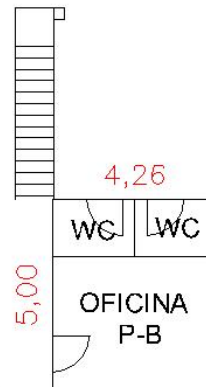

Polígono:

Núm de llave: 49

Superficies

Planta: 397 m2

Despachos: 60 m2

Características

Despachos y aseos

Ignifugada

SUP. TECHO	397,00 m ²
SUP. PATIOS	00,00 m ²
SUP. ALTILLO	00,00 m ²
SUP. OFICINAS	60,00 m ²

35,46

11,50

NAVE
397,00 m²

34,15

4,26

10,00

11,41