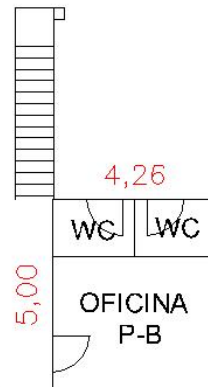

Polígono:

Núm de llave:

Superficies

Planta: 397 m2

Despachos: 60 m2

Características

Despachos y aseos

Ignifugada

SUP. TECHO	397,00 m ²
SUP. PATIOS	00,00 m ²
SUP. ALTILLO	00,00 m ²
SUP. OFICINAS	60,00 m ²

35,46

11,50

NAVE
397,00 m²

34,15

4,26

10,00

11,41