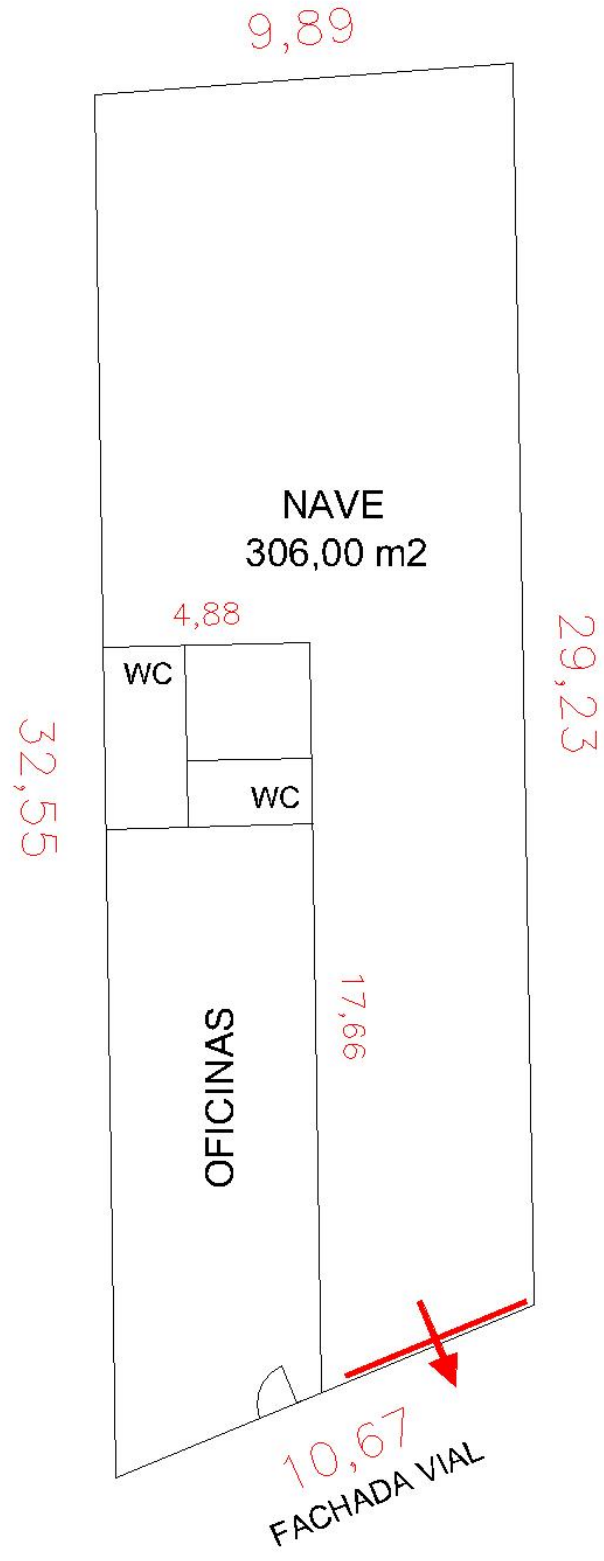

Planta: 308 m2

Despachos: 80 m2

Características

Despachos y aseos

Ignifugada

Inst eléctricas trifásica

Inst eléctricas de iluminación

Nave nueva a estrenar

Chafalán

Primera línea comercial

Puente grúa

Muelles de carga

Techo aislante

Varias puertas para camiones

Dada de alta en agua

Dada de alta en luz

Red de fibra óptica

Red de gas natural

Observaciones

Nave muy bien situada , frente a zona publica de aparcamiento , con excelente comunicación con Valencia, dispone de 80 m2 de despachos , 2 aseos ,e inst.eléctricas en trifásica dadas de alta. Se entrega con alta en luz y agua.

SUP. TECHO	308,00 m ²
SUP. PATIOS	00,00 m ²
SUP. ALTILLO	00,00 m ²
SUP. OFICINAS	80,00 m ²

GABINETE TÉCNICO :

PLANO PLANTA

SITUACION : POLIGONO INDUSTRIAL – ALDAIA

Ref: A3-E047