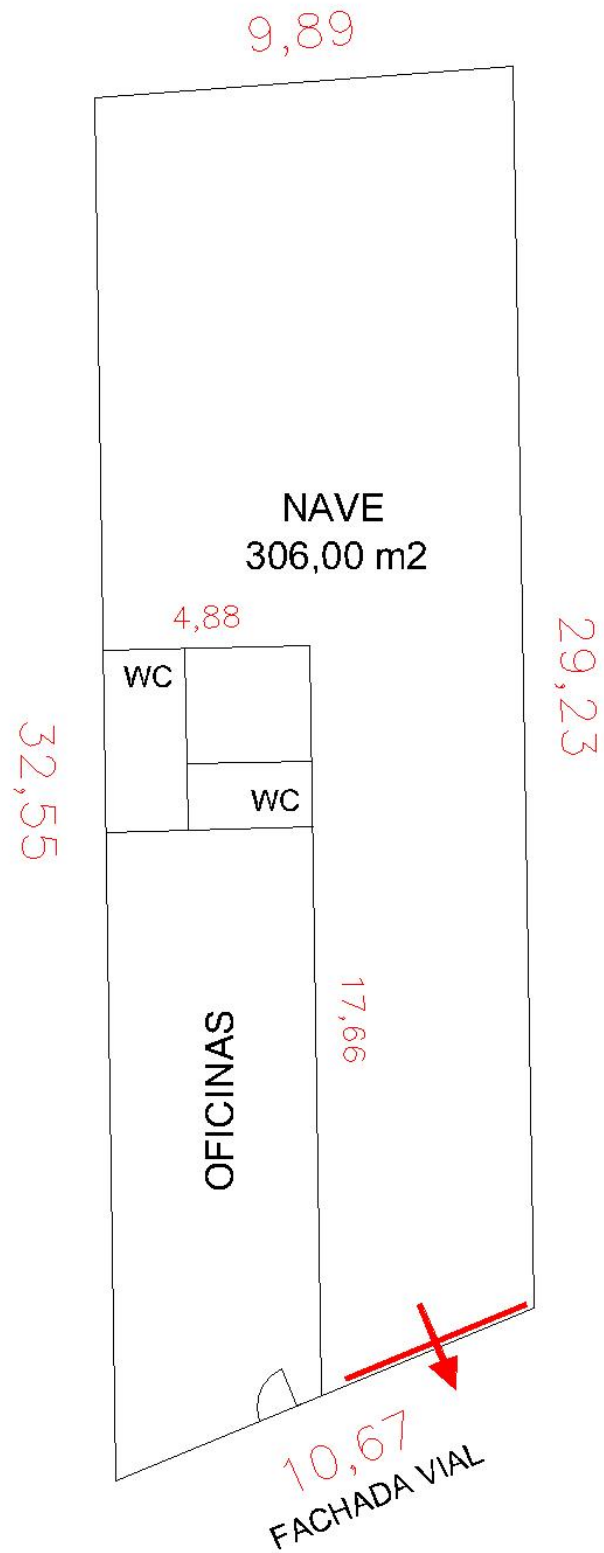

SUP. TECHO	308,00 m2
SUP. PATIOS	00,00 m2
SUP. ALTILLO	00,00 m2
SUP. OFICINAS	80,00 m2

GABINETE TÉCNICO :

PLANO PLANTA

SITUACION : POLIGONO INDUSTRIAL – ALDAIA

Ref: A3-E047