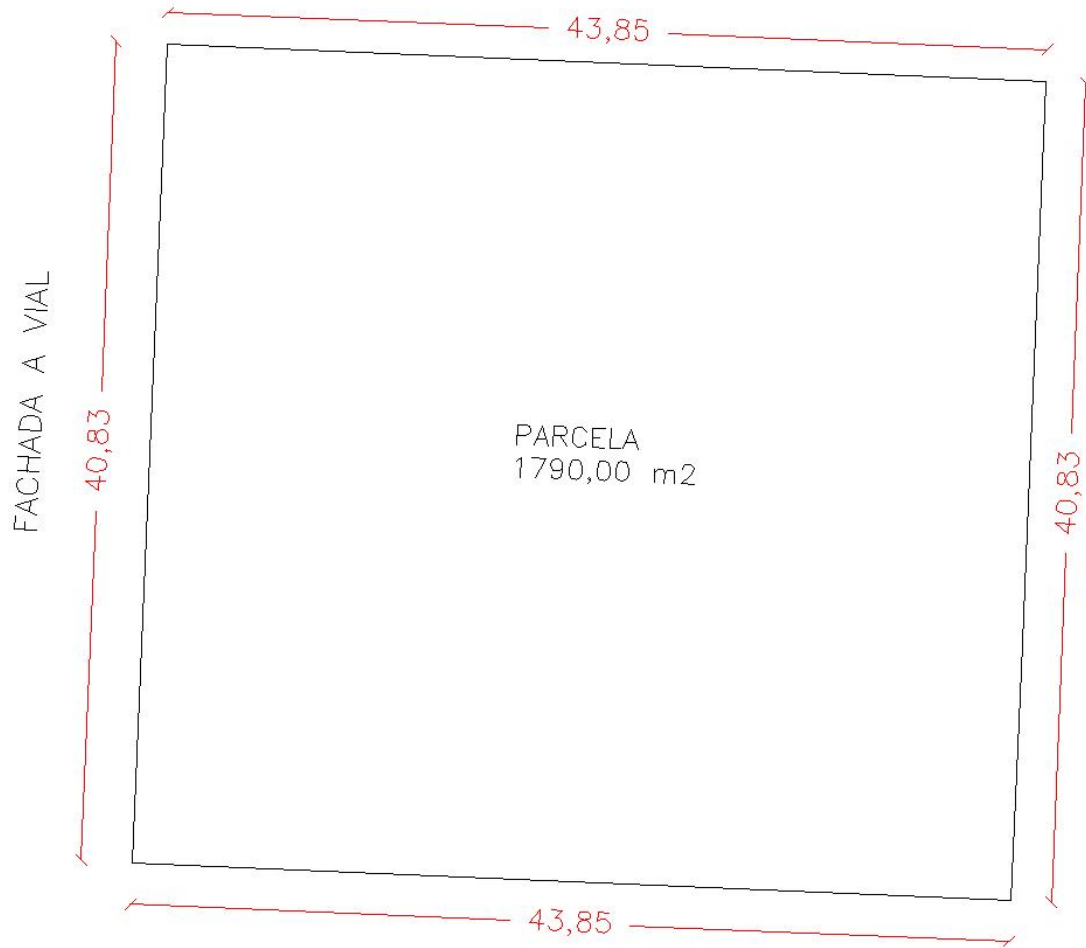

Planta: 1790 m²

Características

Area industrial consolidada

Sótanos permitidos

Urbanización concluida

Uso comercial permitido

Uso industrial permitido

Observaciones

Parcela industrial , muy bien situada, para edificación inmediata , situada en polígono industrial consolidado. Dispone de una fachada de mas de 40 metros y pueden ocuparse para edificación 1.432 m² , quedando el resto para patios.

SUP. PARCELA	1790,00 m ²
SUP. OCUPABLE	1.432,00 m ²

GABINETE TÉCNICO : Grupo Laprimera	PLANO PLANTA
SITUACION : POL.INDUSTRIAL SECTOR 2 – TORRENT	Ref: A2-I014