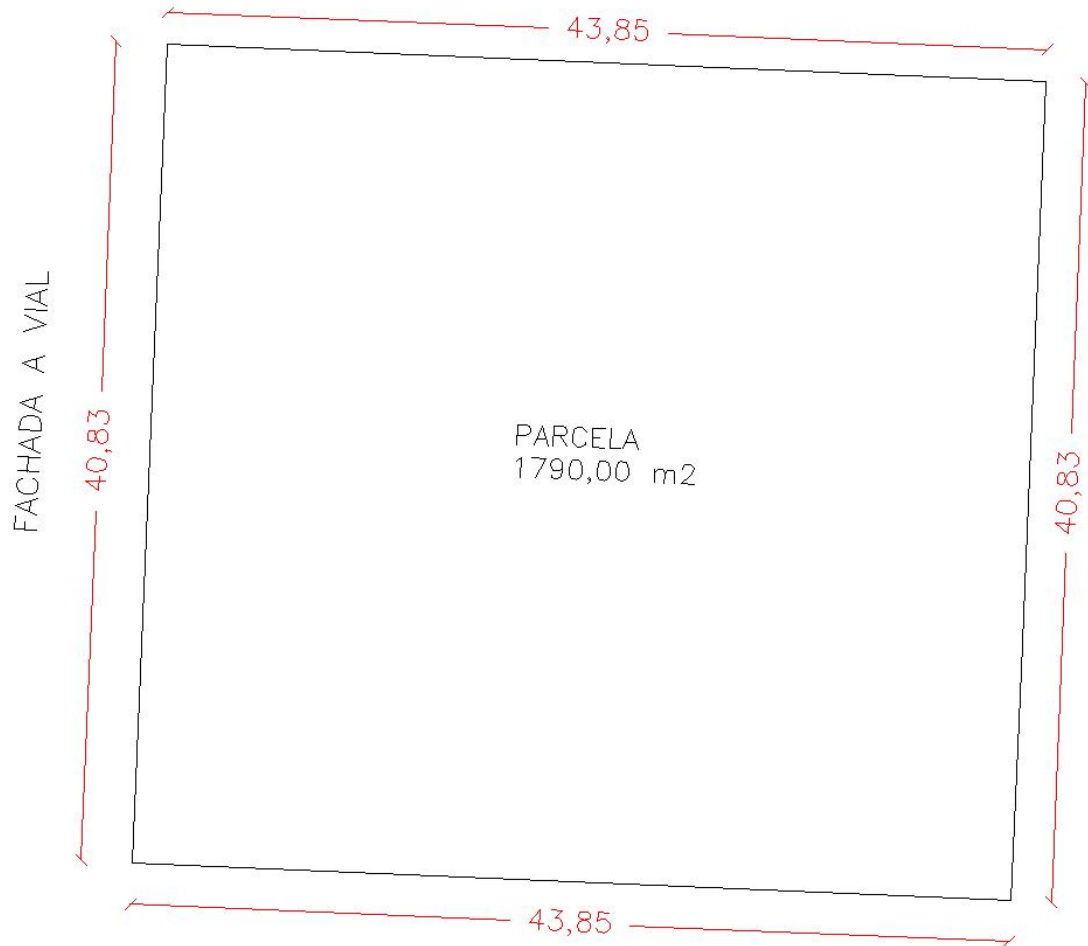

Planta: 1790 m²

Características

Area industrial consolidada

Sótanos permitidos

Urbanización concluida

Uso comercial permitido

Uso industrial permitido

Observaciones

Parcela industrial , muy bien situada, para edificación inmediata , situada en polígono industrial consolidado. Dispone de una fachada de mas de 40 metros y pueden ocuparse para edificación 1.432 m² , quedando el resto para patios.

SUP. PARCELA 1790,00 m²

SUP. OCUPABLE 1.432,00 m²

GABINETE TÉCNICO : **Grupo Laprimera**

PLANO PLANTA

SITUACION : POL.INDUSTRIAL SECTOR 2 – TORRENT

Ref: A2-I014