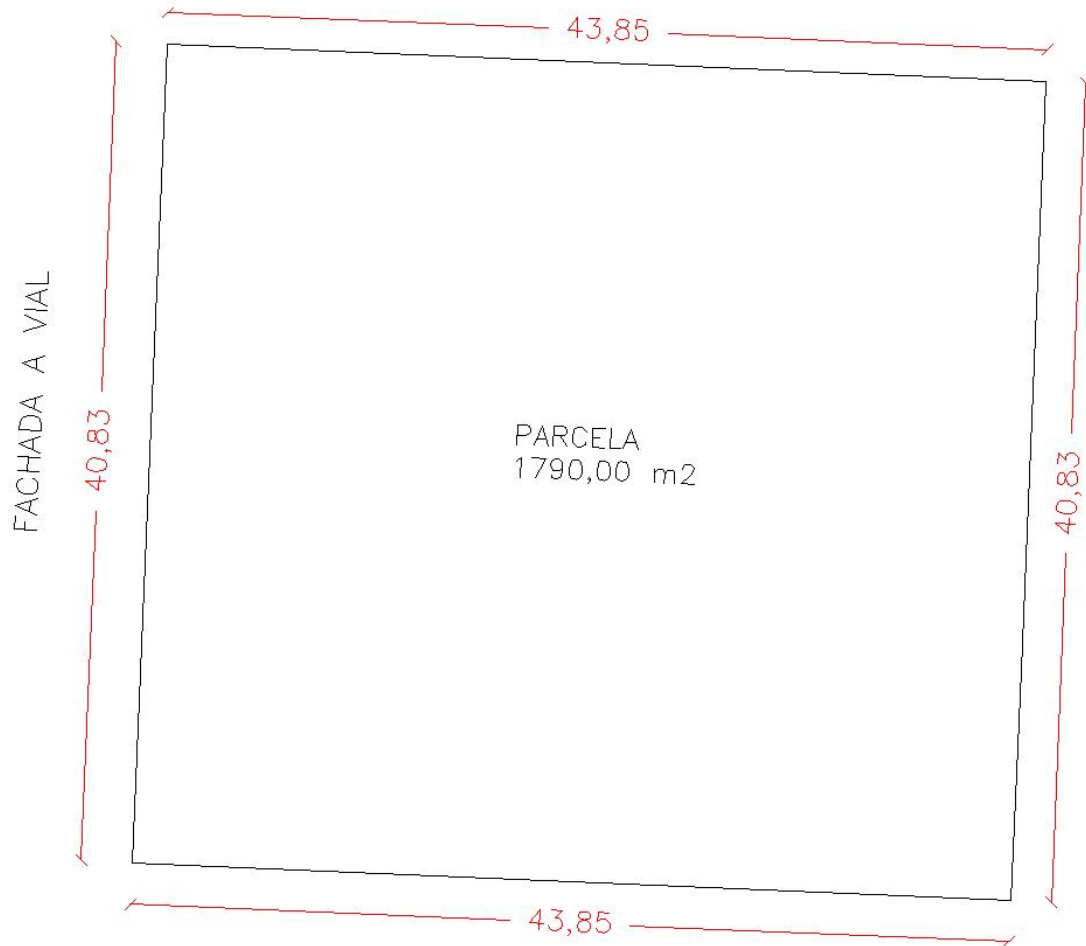

### Superficies

Planta: 1790 m<sup>2</sup>

### Observaciones

Parcela industrial , muy bien situada, para edificación inmediata , situada en polígono industrial consolidado. Dispone de una fachada de mas de 40 metros y pueden ocuparse para edificación 1.432 m<sup>2</sup> , quedando el resto para patios.

SUP. PARCELA 1790,00 m<sup>2</sup>

SUP. OCUPABLE 1.432,00 m<sup>2</sup>

GABINETE TÉCNICO : **Grupo Laprimera**

PLANO PLANTA

SITUACION : POL.INDUSTRIAL SECTOR 2 – TORRENT

Ref: A2-I014