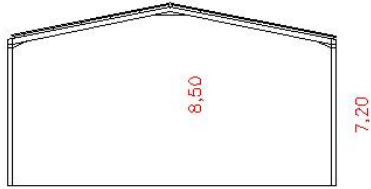

SUP. TECHO	885,00 m²
SUP. PATIOS	00,00 m²
SUP. ALTILLO	00,00 m²
SUP. OFICINAS	90,00 m²

GABINETE TÉCNICO : **Grupo Laprimera**

PLANO PLANTA

SITUACION : POL.INDUSTRIAL – ALDAYA

Ref: A3-C015