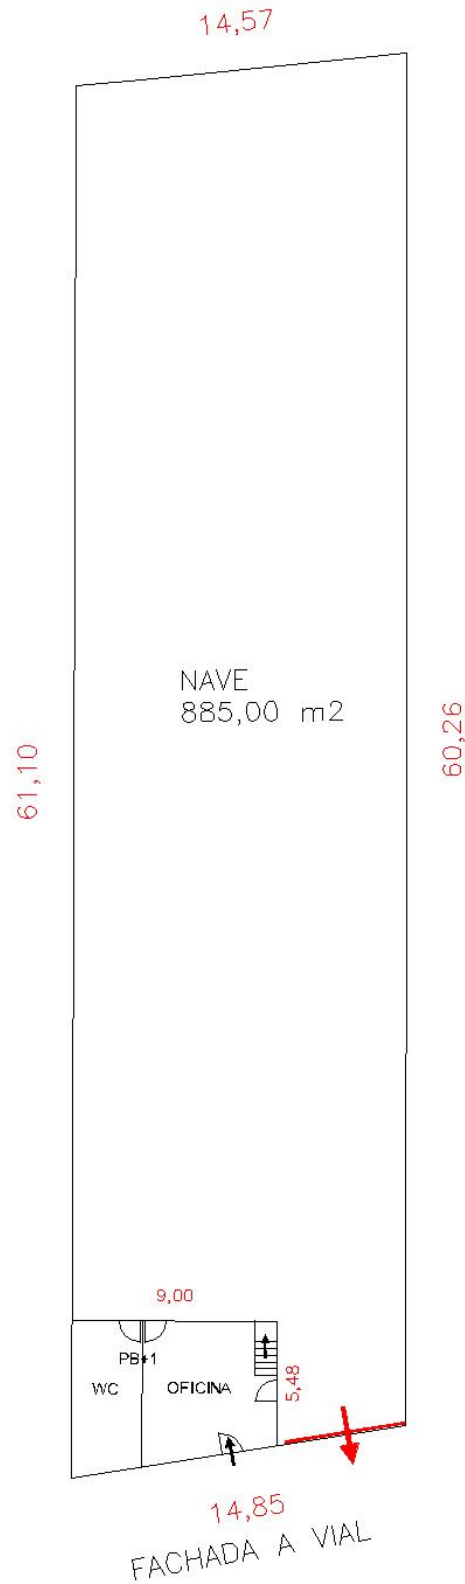

Planta: **885 m2**

Despachos: **90 m2**

Características

Despachos y aseos

Ignifugada

Inst eléctricas trifásica

Inst eléctricas de iluminación

Nave nueva a estrenar

Red de fibra óptica

Red de gas natural

Observaciones

Nave muy bien conservada , con 7 metros de altura al punto mas bajo , 90 m2 de despachos y aseos distribuidos en dos plantas , dispone de inst.eléctrica con toma de trifásica , dada de alta , y está ignifugada . Perfecta para entrada inmediata.

| | |
|---------------|-----------------------|
| SUP. TECHO | 885,00 m ² |
| SUP. PATIOS | 00,00 m ² |
| SUP. ALTILLO | 00,00 m ² |
| SUP. OFICINAS | 90,00 m ² |

GABINETE TÉCNICO : **Grupo Laprimera**