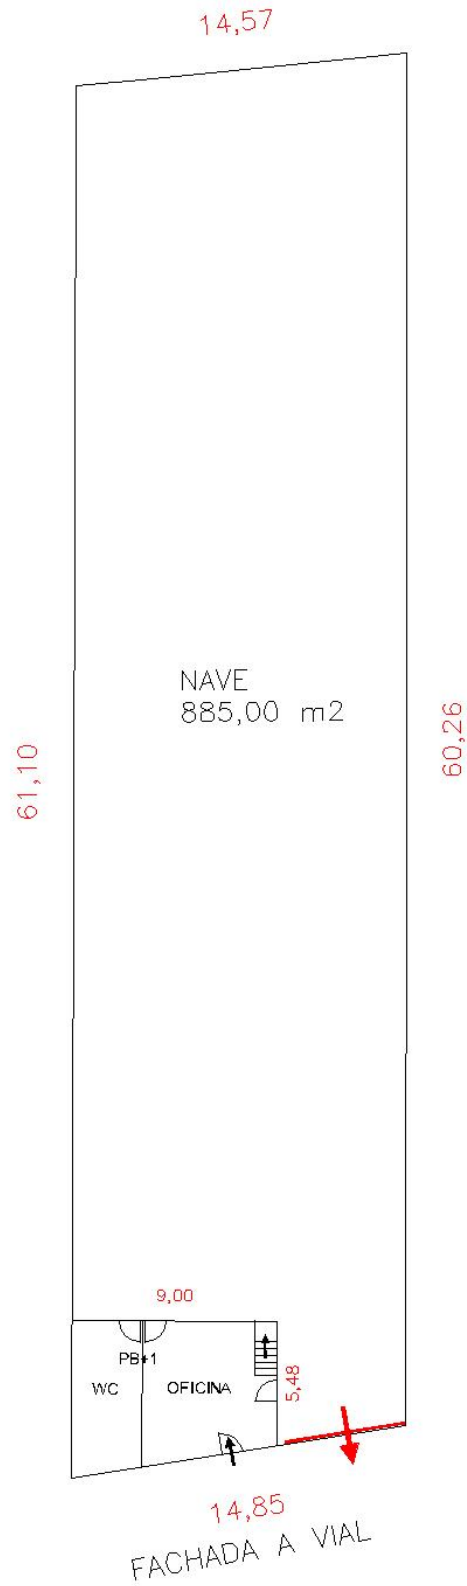

Planta: **885 m2**

Despachos: **90 m2**

Características

Despachos y aseos

Ignifugada

Inst eléctricas trifásica

Inst eléctricas de iluminación

Nave nueva a estrenar

Red de fibra óptica

Red de gas natural

Observaciones

Nave muy bien conservada , con 7 metros de altura al punto mas bajo , 90 m2 de despachos y aseos distribuidos en dos plantas , dispone de inst.eléctrica con toma de trifásica , dada de alta , y está ignifugada . Perfecta para entrada inmediata.

SUP. TECHO	885,00 m ²
SUP. PATIOS	00,00 m ²
SUP. ALTILLO	00,00 m ²
SUP. OFICINAS	90,00 m ²

GABINETE TÉCNICO : **Grupo Laprimera**

PLANO PLANTA

SITUACION : POL.INDUSTRIAL – ALDAYA

Ref: A3-C015