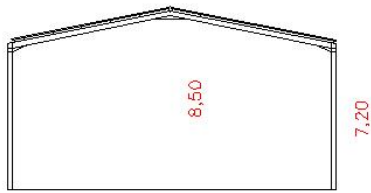

SUP. TECHO	885,00 m²
SUP. PATIOS	00,00 m²
SUP. ALTILLO	00,00 m²
SUP. OFICINAS	90,00 m²

GABINETE TÉCNICO : **Grupo Laprimera**

PLANO PLANTA

SITUACION : POL.INDUSTRIAL – ALDAYA

Ref: A3-C015