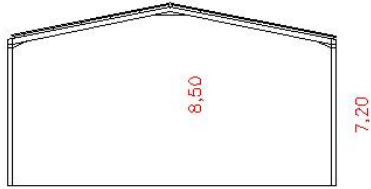

Red de fibra óptica

Red de gas natural

Observaciones

Nave muy bien conservada , con 7 metros de altura al punto mas bajo , 90 m2 de despachos y aseos distribuidos en dos plantas , dispone de inst.eléctrica con toma de trifásica , dada de alta , y está ignifugada . Perfecta para entrada inmediata.

| | |
|---------------|-----------------------|
| SUP. TECHO | 885,00 m ² |
| SUP. PATIOS | 00,00 m ² |
| SUP. ALTILLO | 00,00 m ² |
| SUP. OFICINAS | 90,00 m ² |

GABINETE TÉCNICO : **Grupo Laprimera**