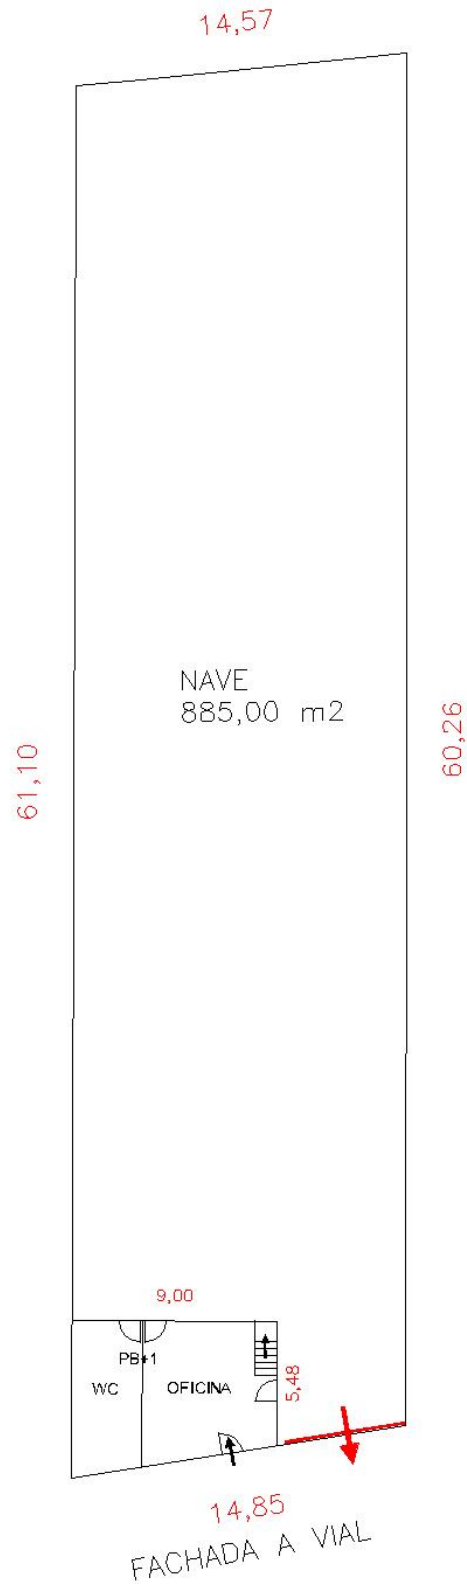

SUP. TECHO	885,00 m²
SUP. PATIOS	00,00 m²
SUP. ALTILLO	00,00 m²
SUP. OFICINAS	90,00 m²

GABINETE TÉCNICO : **Grupo Laprimera**

PLANO PLANTA

SITUACION : POL.INDUSTRIAL – ALDAYA

Ref: A3-C015