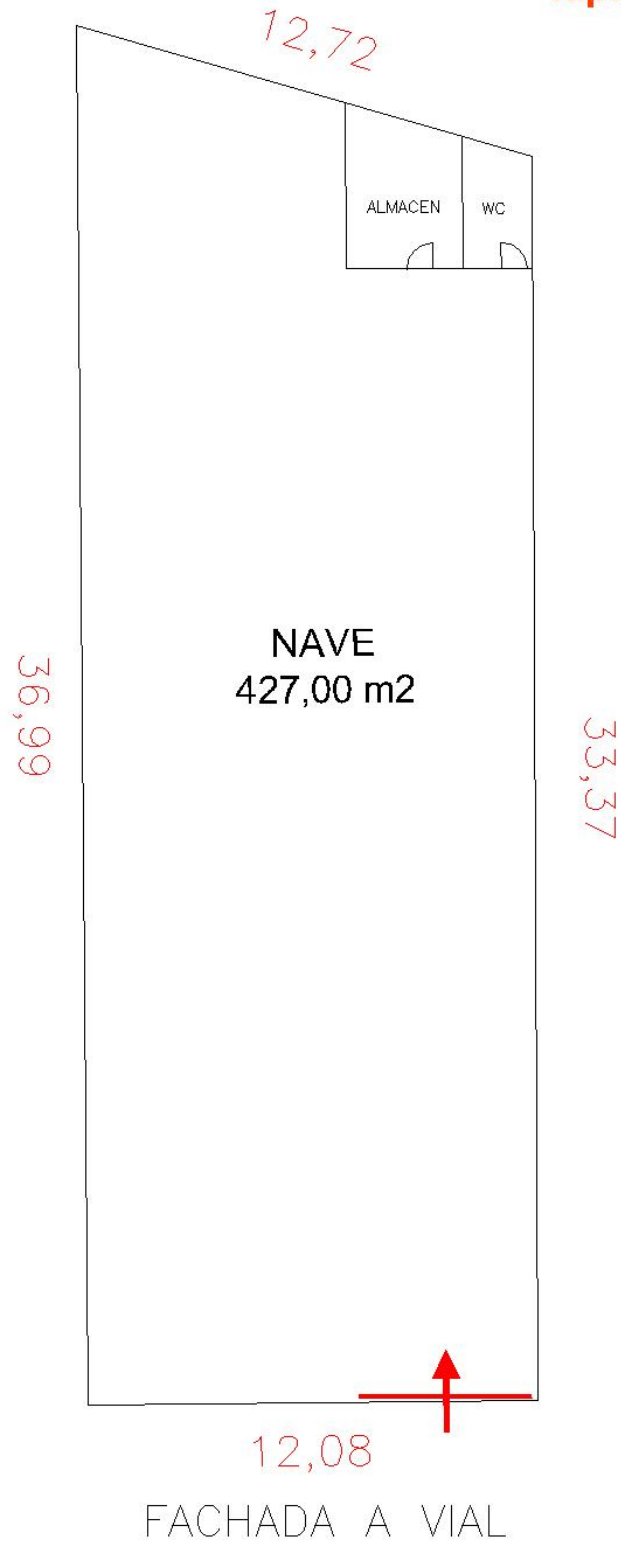

SUP. TECHO	427,00 m2
SUP. PATIOS	00,00 m2
SUP. ALTILLO	00,00 m2
SUP. OFICINAS	00,00 m2

GABINETE TÉCNICO : **Grupo Laprimera**

PLANO PLANTA

SITUACION : POL.INDUSTRIAL – ALAQUAS

Ref: A1-H042