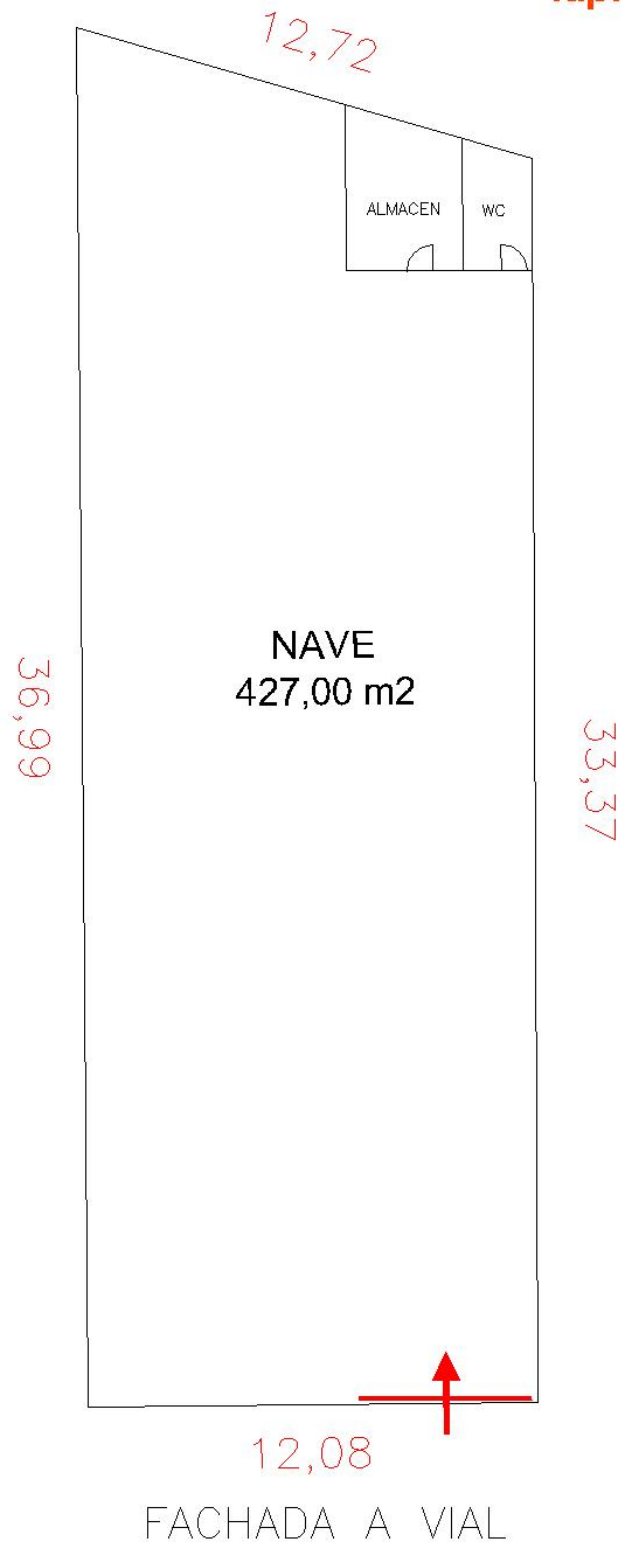

SUP. TECHO	427,00 m²
SUP. PATIOS	00,00 m²
SUP. ALTILLO	00,00 m²
SUP. OFICINAS	00,00 m²

GABINETE TÉCNICO : **Grupo Laprimera**

PLANO PLANTA

SITUACION : POL.INDUSTRIAL – ALAQUAS

Ref: A1-H042