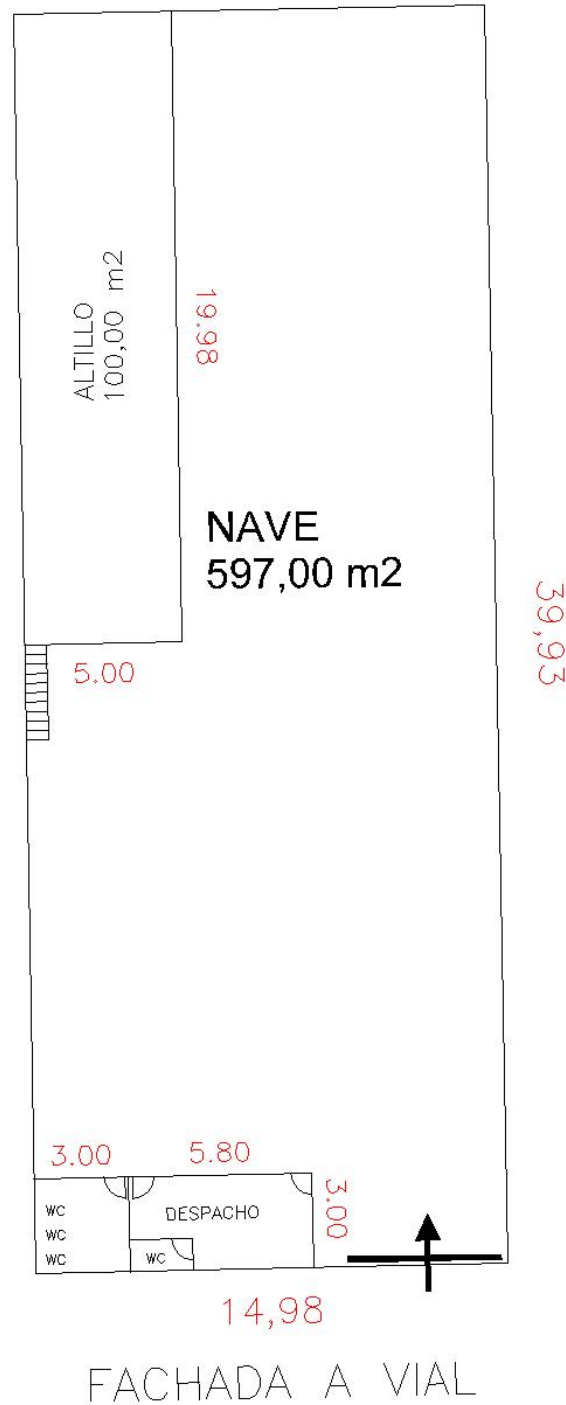

Planta: 597 m2

Atillos: 100 m2

Despachos: 25 m2

Características

Despachos y aseos

Ignifugada

Inst eléctricas trifásica

Inst eléctricas de iluminación

Dada de alta en luz

Red de fibra óptica

Red de gas natural

Observaciones

Nave con 100 m2 de altillo , con despachos , aseos , ignifugada , dada de alta en luz y agua, dispone de puerta de entrada para camiones de 4 x 5 metros , y puerta independiente para entrada oficinas. Con inst. de aire comprimido. Esta situada cerca de la pista de silla , en calle tranquila y sin mucho tráfico , ideal para carga y descarga.

SUP. TECHO	597,00 m ²
SUP. PATIOS	0,00 m ²
SUP. ALTILLO	100,00 m ²
SUP. OFICINAS	80,00 m ²

GABINETE TÉCNICO : **Grupo Laprimera**

PLANO PLANTA

SITUACION : POL.INDUSTRIAL – BENIPARRELL

Ref: B4–H034