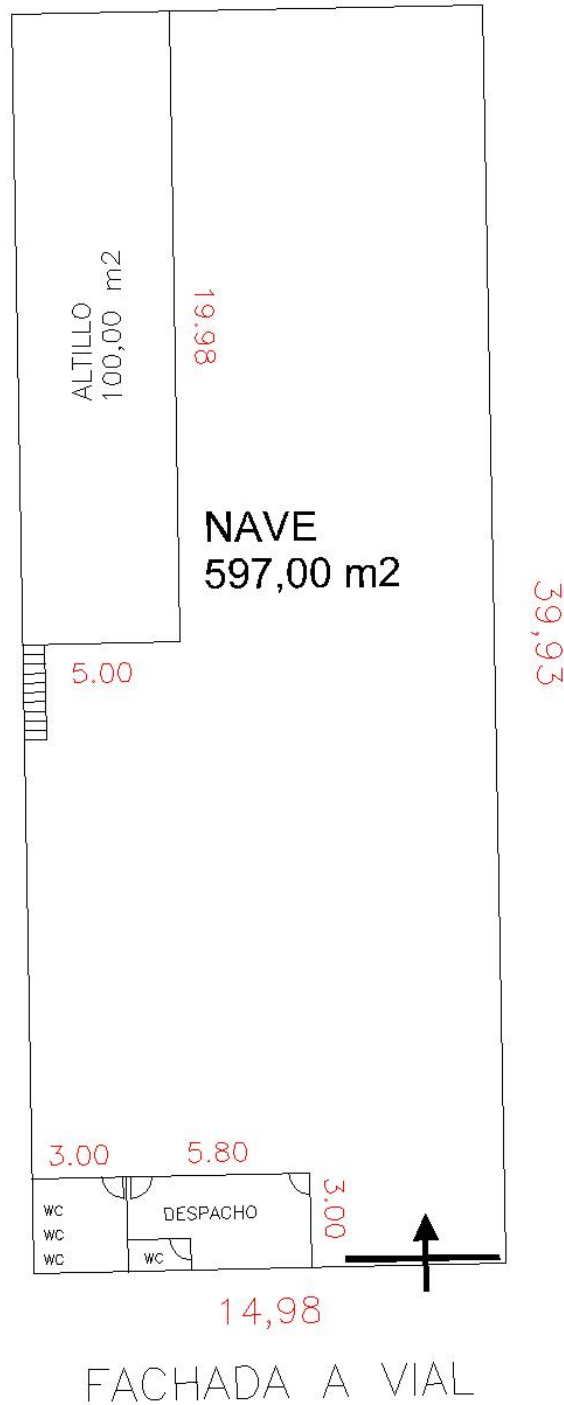

Planta: **597 m2**

Atillos: **100 m2**

Despachos: **25 m2**

Características

Despachos y aseos

Ignifugada

Inst eléctricas trifásica

Inst eléctricas de iluminación

Dada de alta en luz

Red de fibra óptica

Red de gas natural

Observaciones

Nave con 100 m2 de altillo , con despachos , aseos , ignifugada , dada de alta en luz y agua, dispone de puerta de entrada para camiones de 4 x 5 metros , y puerta independiente para entrada oficinas. Con inst. de aire comprimido. Esta situada cerca de la pista de silla , en calle tranquila y sin mucho tráfico , ideal para carga y descarga.

SUP. TECHO	597,00 m ²
SUP. PATIOS	0,00 m ²
SUP. ALTILLO	100,00 m ²
SUP. OFICINAS	80,00 m ²

GABINETE TÉCNICO : **Grupo Laprimera**

PLANO PLANTA

SITUACION : POL.INDUSTRIAL – BENIPARRELL

Ref: B4–H034