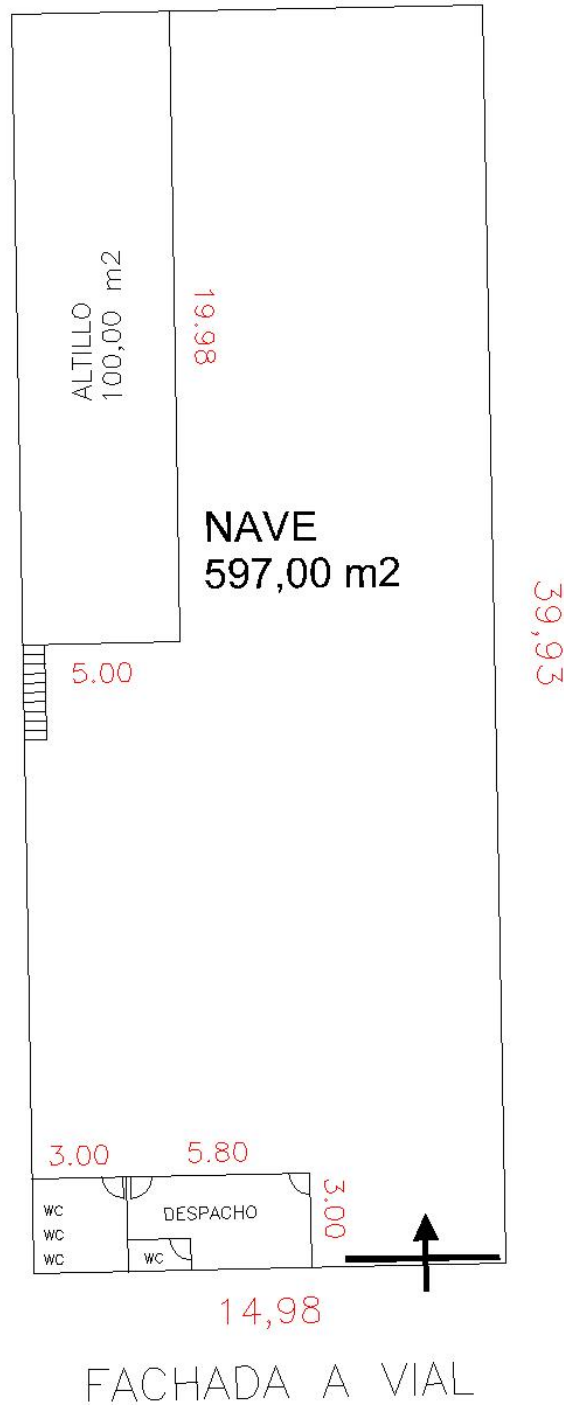

Beniparrell - Nave - Alquiler - 597m2

Precio Alquiler: 900 € / mes

Ubicación

Provincia: **Valencia**
 Población: **Beniparrell**
 Polígono:
 Núm de llave:

Superficies

Planta: **597 m2**
 Atillos: **100 m2**
 Despachos: **25 m2**

Observaciones

Nave con 100 m2 de altillo , con despachos , aseos , ignifugada , dada de alta en luz y agua, dispone de puerta de entrada para camiones de 4 x 5 metros , y puerta independiente para entrada oficinas. Con inst. de aire comprimido. Esta situada cerca de la pista de silla , en calle tranquila y sin mucho tráfico , ideal para carga y descarga.

SUP. TECHO	597,00 m ²
SUP. PATIOS	0,00 m ²
SUP. ALTILLO	100,00 m ²
SUP. OFICINAS	80,00 m ²

GABINETE TÉCNICO : **Grupo Laprimera**

PLANO PLANTA

SITUACION : POL.INDUSTRIAL – BENIPARRELL

Ref: B4–H034