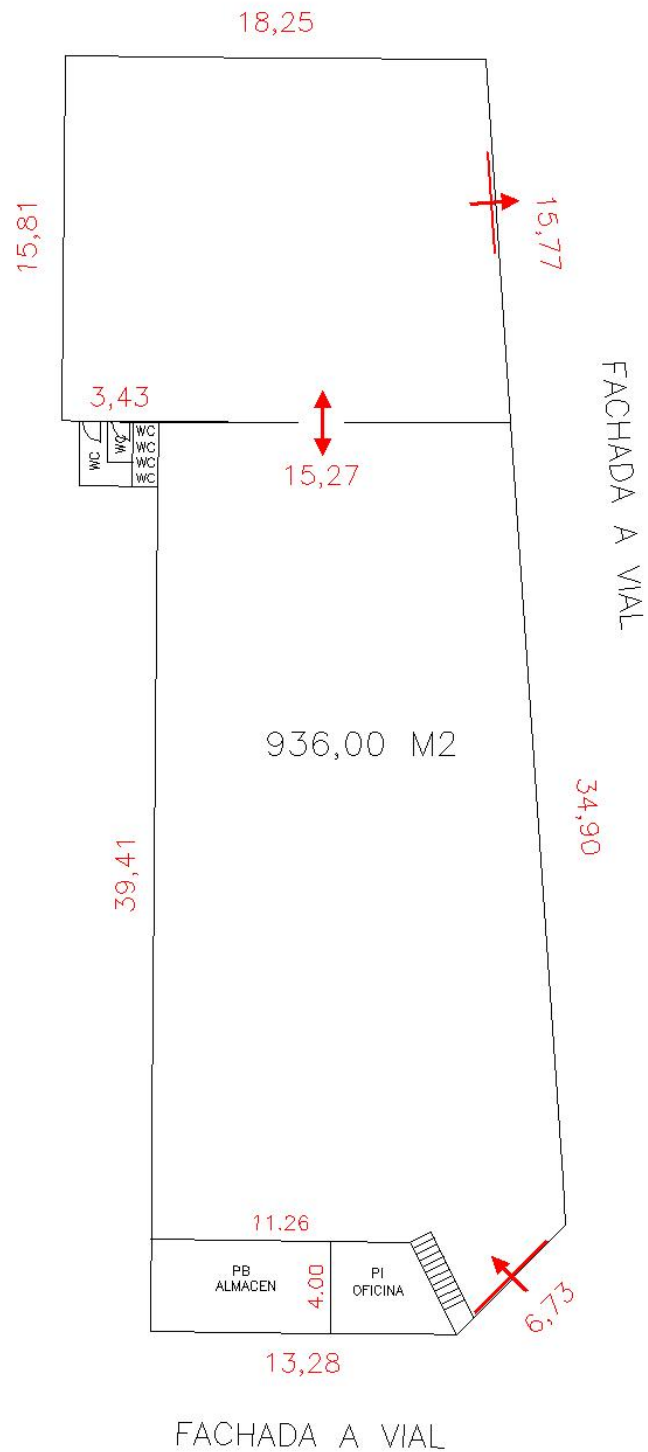

Planta: **936 m2**

Despachos: **25 m2**

Características

Despachos y aseos

Ignifugada

Inst eléctricas trifásica

Inst eléctricas de iluminación

Nave nueva a estrenar

Chaflán

Primera línea comercial

Puente grúa

Muelles de carga

Techo aislante

Varias puertas para camiones

Dada de alta en agua

Dada de alta en luz

Red de fibra óptica

Red de gas natural

Observaciones

Nave chaflán con 70 metros de fachada a dos calles , con dos puertas de entrada de mercancía , techo aislante , instalaciones de luz en trifásica y de agua , todas dadas de alta,cuenta ademas con un módulo de despachos , almacén y comedor , en dos alturas. La nave se puede dividir en dos espacios uno de unos 650 m2 y otro de unos 300 m2 , y tiene una altura libre de 5 metros.

SUP. TECHO	936,00 m2
SUP. PATIOS	00,00 m2
SUP. ALTILLO	00,00 m2
SUP. OFICINAS	25,00 m2

GABINETE TÉCNICO : **Grupo Laprimera**

PLANO PLANTA

SITUACION : POL.INDUSTRIAL – ALAQUAS

Ref: A1–E999