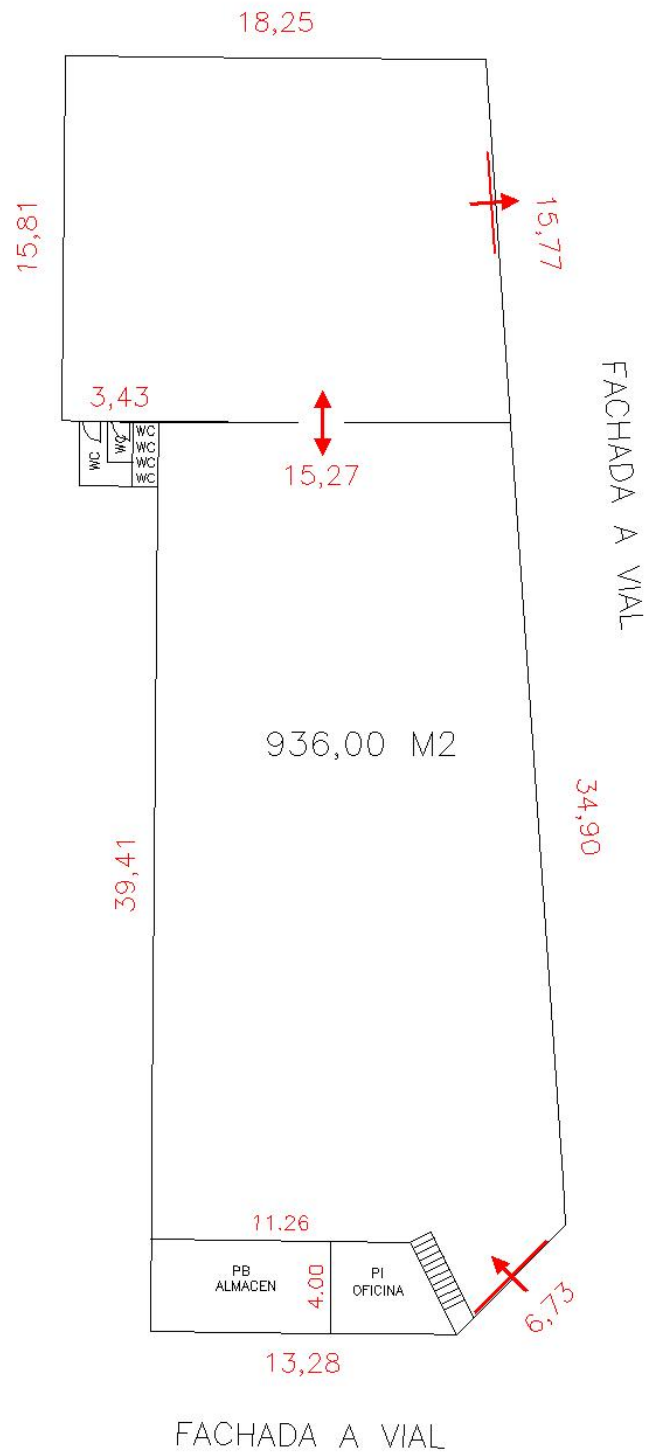

### Superficies

Planta: **936 m2**

Despachos: **25 m2**

Puente grúa

Muelles de carga

**Techo aislante**

Varias puertas para camiones

**Dada de alta en agua**

**Dada de alta en luz**

Red de fibra óptica

Red de gas natural

### Observaciones

Nave chaflán con 70 metros de fachada a dos calles , con dos puertas de entrada de mercancía , techo aislante , instalaciones de luz en trifásica y de agua , todas dadas de alta,cuenta ademas con un módulo de despachos , almacén y comedor , en dos alturas. La nave se puede dividir en dos espacios uno de unos 650 m2 y otro de unos 300 m2 , y tiene una altura libre de 5 metros.

SUP. TECHO	936,00 m2
SUP. PATIOS	00,00 m2
SUP. ALTILLO	00,00 m2
SUP. OFICINAS	25,00 m2

GABINETE TÉCNICO : **Grupo Laprimera**

PLANO PLANTA

SITUACION : POL.INDUSTRIAL – ALAQUAS

Ref: A1–E999