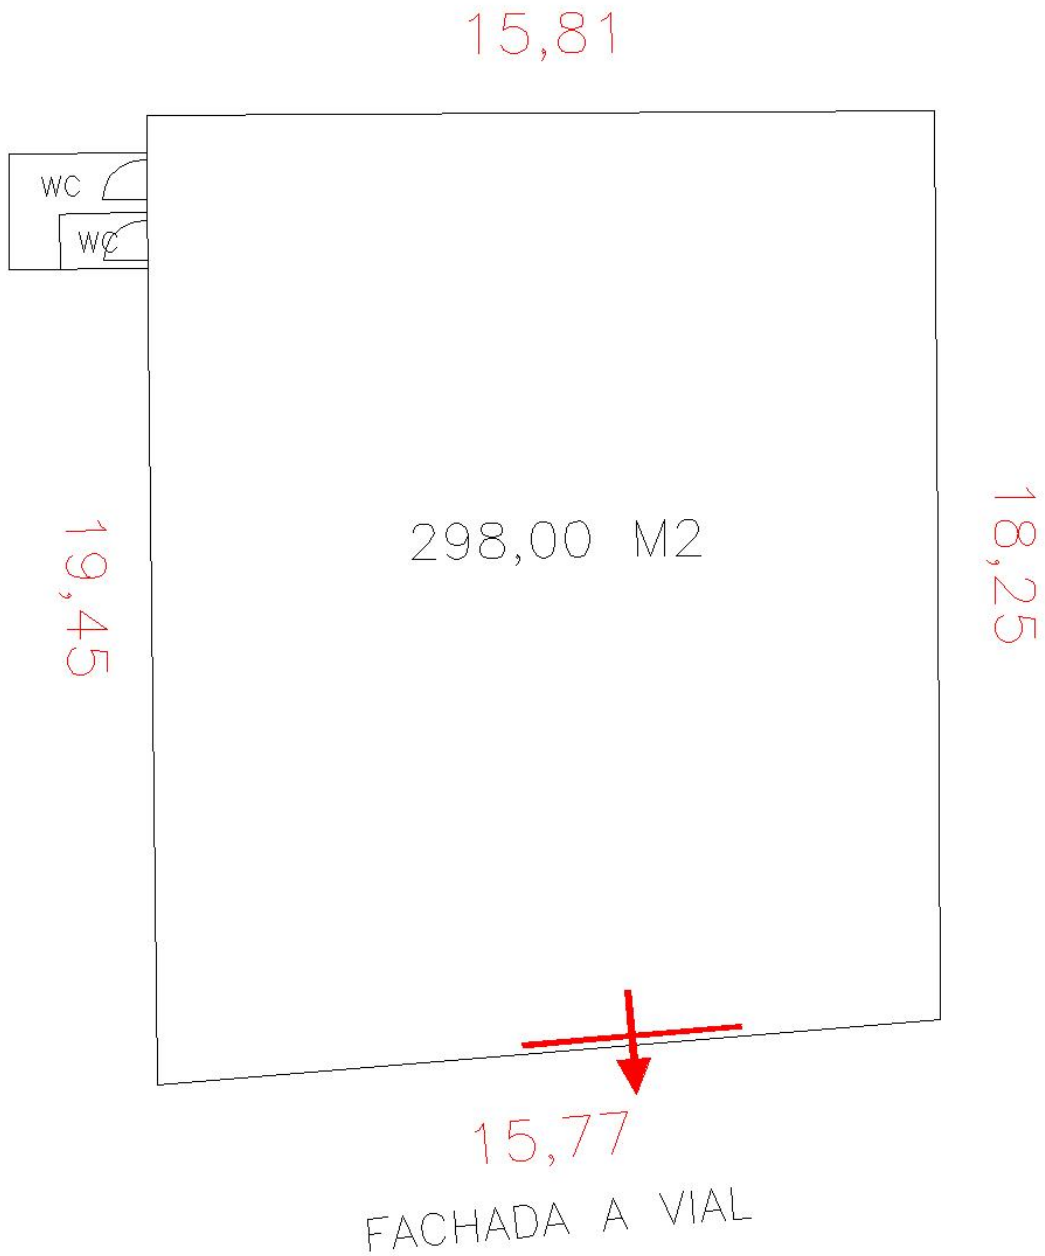

SUP. TECHO	298,00 m2
SUP. PATIOS	00,00 m2
SUP. ALTILLO	00,00 m2
SUP. OFICINAS	00,00 m2

GABINETE TÉCNICO : Grupo Laprimera	PLANO PLANTA
SITUACION : POL.INDUSTRIAL – ALAQUAS	Ref: A1–E151