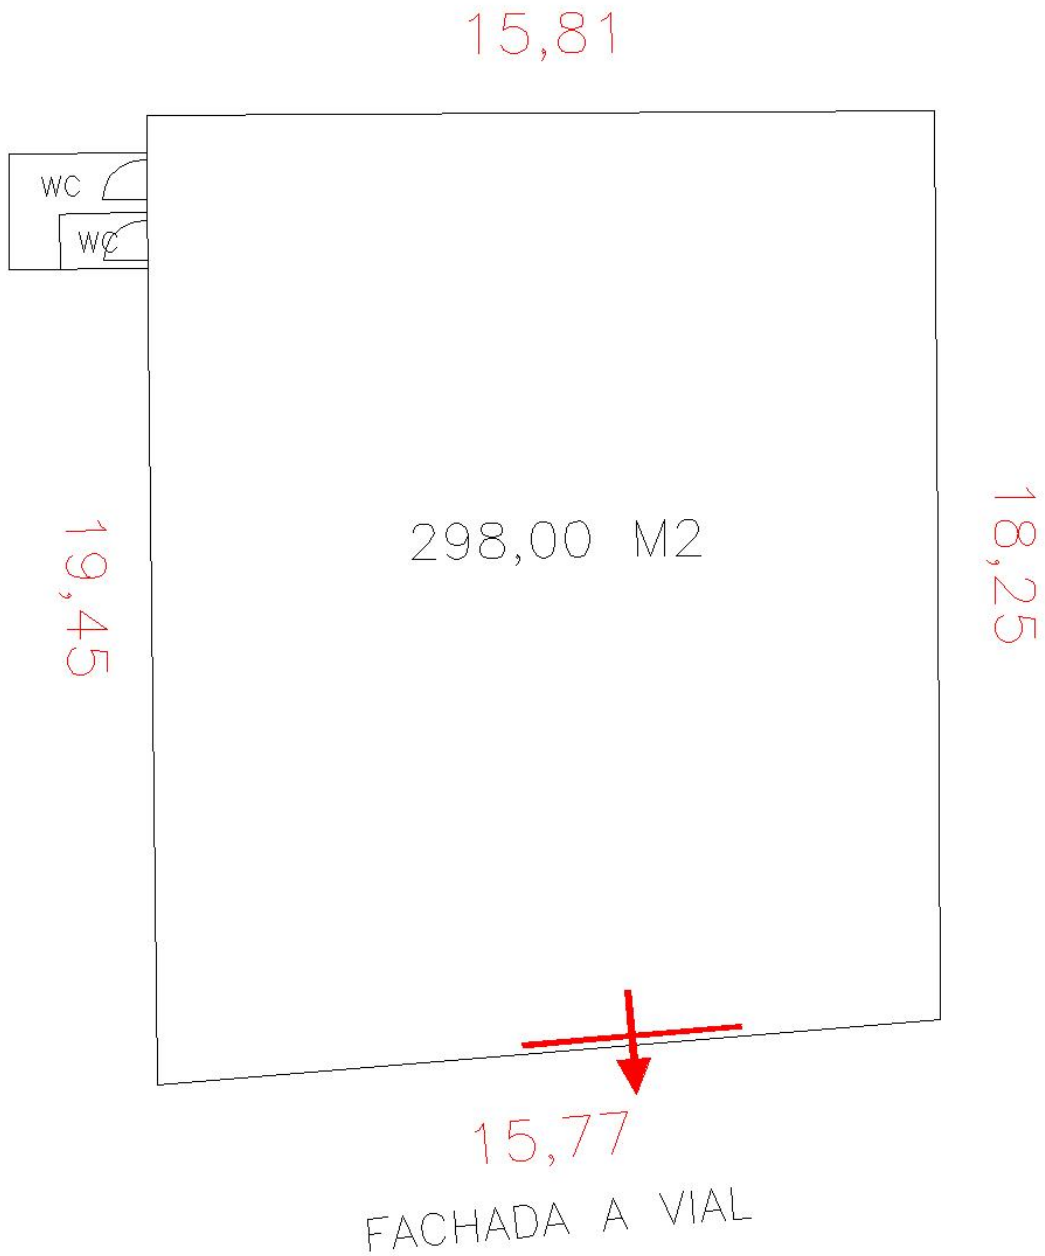

### Superficies

Planta: **298 m2**

### Observaciones

Nave con mas de 15 metros de fachada, situada en calle ancha , sin mucho tráfico , dispone de puerta para entrada de trailer , techo aislante e instalaciones de luz en trifásica y agua dadas de alta. La nave tiene una altura libre de 5 metros y está muy bien iluminada con luz natural.

SUP. TECHO	298,00 m2
SUP. PATIOS	00,00 m2
SUP. ALTILLO	00,00 m2
SUP. OFICINAS	00,00 m2

GABINETE TÉCNICO : <b>Grupo Laprimera</b>	PLANO PLANTA
SITUACION : POL.INDUSTRIAL – ALAQUAS	Ref: A1–E151