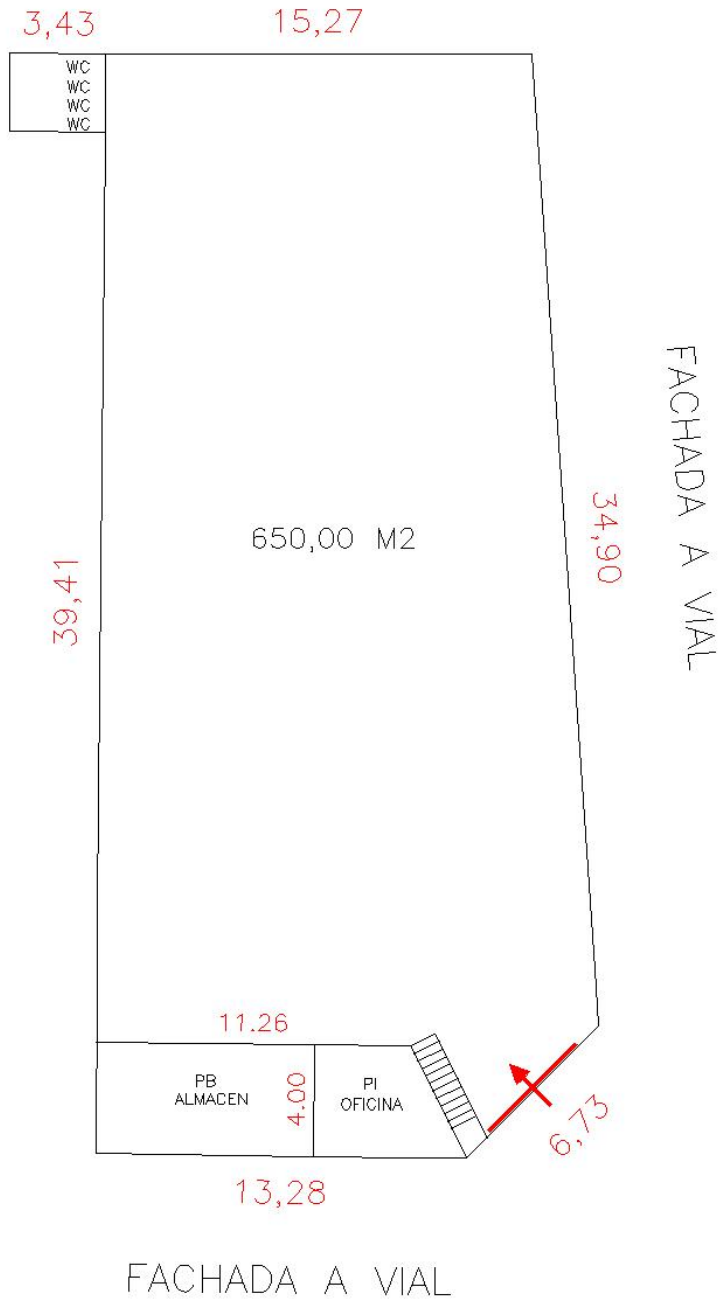

Planta: **650 m2**

Despachos: **25 m2**

Características

Despachos y aseos

Ignifugada

Inst eléctricas trifásica

Inst eléctricas de iluminación

Nave nueva a estrenar

Red de fibra óptica

Red de gas natural

Observaciones

Nave chaflán, con muy buena entrada para trailer , dispone de techo aislante , se entrega con altas de luz y agua , inst.de trifásica , altura libre 5 metros , muy bien iluminada , con mas de 50 metros de fachada , a calle sin mucho tráfico. La nave dispone de un módulo de despacho , almacén y zona comedor en dos alturas , con posibilidad de ampliación.

SUP. TECHO	650,00 m2
SUP. PATIOS	00,00 m2
SUP. ALTILLO	00,00 m2
SUP. OFICINAS	25,00 m2

GABINETE TÉCNICO : Grupo Laprimera	PLANO PLANTA
SITUACION : POL.INDUSTRIAL – ALAQUAS	Ref: A1–E129