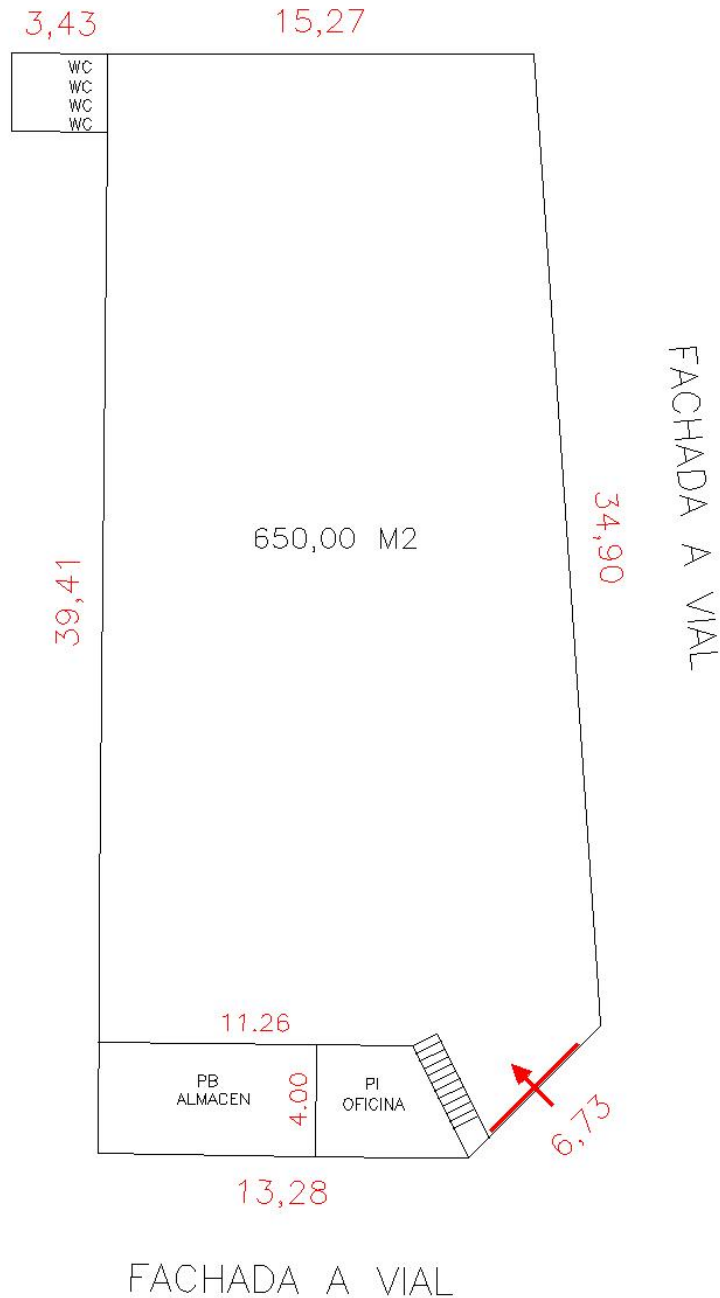

Planta: **650 m2**

Despachos: **25 m2**

Características

Despachos y aseos

Ignifugada

Inst eléctricas trifásica

Inst eléctricas de iluminación

Nave nueva a estrenar

Red de fibra óptica

Red de gas natural

Observaciones

Nave chaflán, con muy buena entrada para trailer , dispone de techo aislante , se entrega con altas de luz y agua , inst.de trifásica , altura libre 5 metros , muy bien iluminada , con mas de 50 metros de fachada , a calle sin mucho tráfico. La nave dispone de un módulo de despacho , almacén y zona comedor en dos alturas , con posibilidad de ampliación.

SUP. TECHO	650,00 m2
SUP. PATIOS	00,00 m2
SUP. ALTILLO	00,00 m2
SUP. OFICINAS	25,00 m2

GABINETE TÉCNICO : **Grupo Laprimera**

PLANO PLANTA

SITUACION : POL.INDUSTRIAL – ALAQUAS

Ref: A1–E129