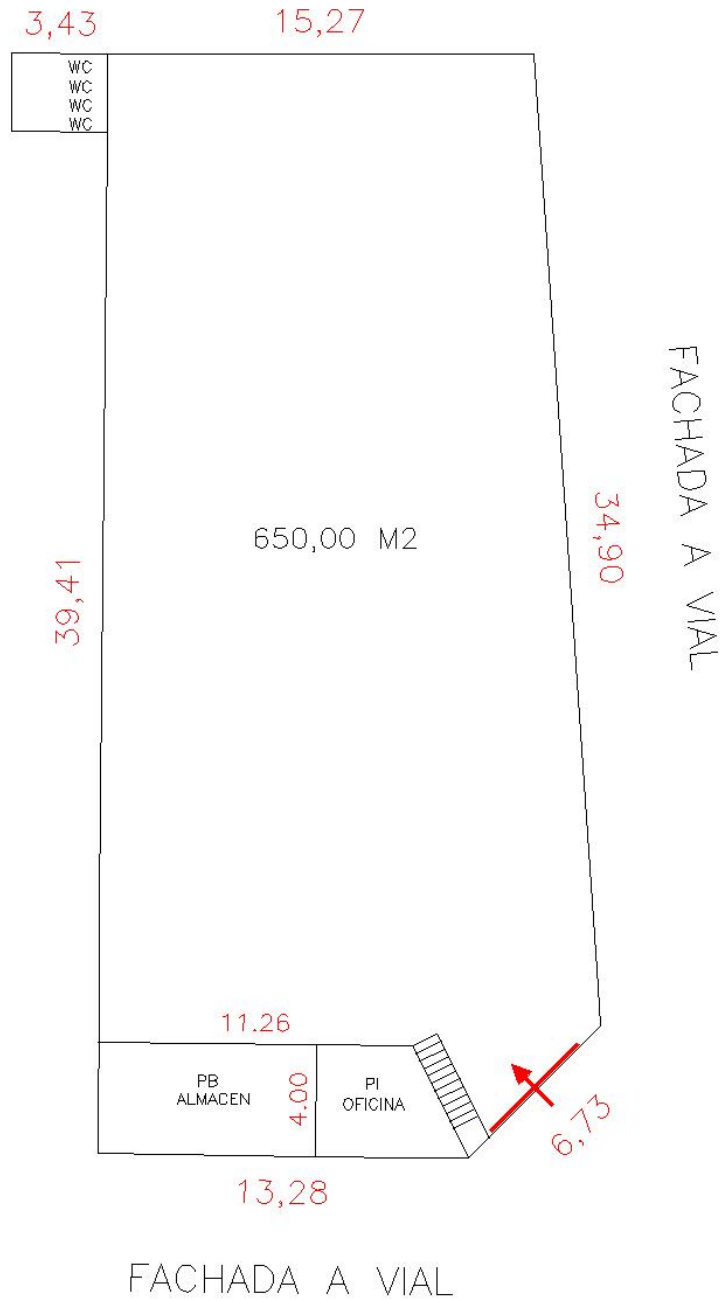

### Superficies

Planta: **650 m2**

Despachos: **25 m2**

SUP. TECHO	650,00 m2
SUP. PATIOS	00,00 m2
SUP. ALTILLO	00,00 m2
SUP. OFICINAS	25,00 m2

GABINETE TÉCNICO : <b>Grupo Laprimera</b>	PLANO PLANTA
SITUACION : POL.INDUSTRIAL – ALAQUAS	Ref: A1–E129