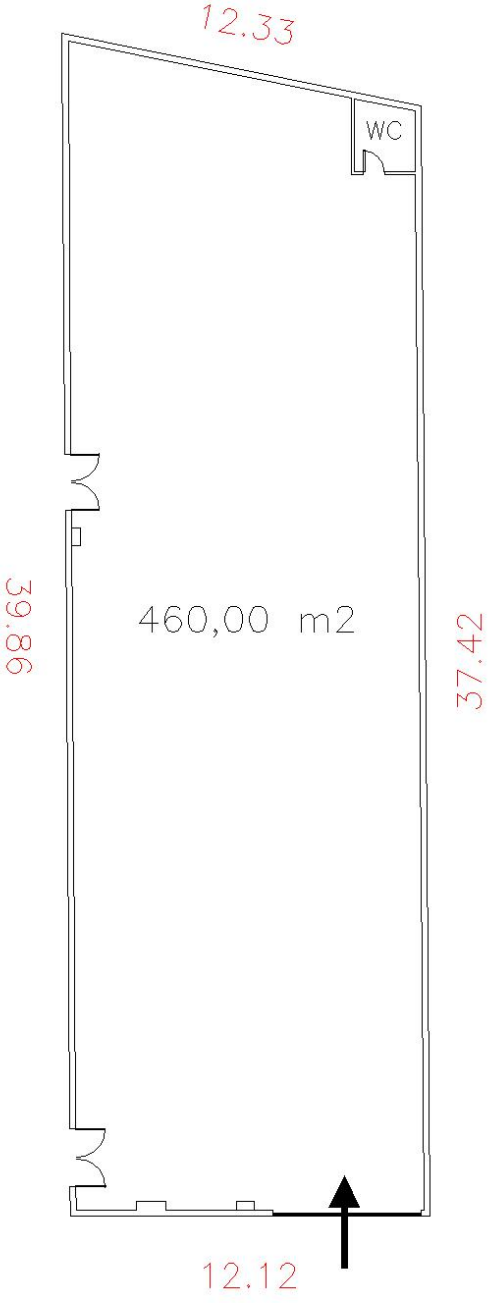

SUP. TECHO	460,00 m2
SUP. PATIOS	00,00 m2
SUP. ALTILLO	00,00 m2
SUP. OFICINAS	00,00 m2

FACHADA A VIAL

GABINETE TÉCNICO : Grupo Laprimera	PLANO PLANTA
SITUACION : POL.INDUSTRIAL BOBALAR SUR – ALAQUAS	Ref: A1-H055