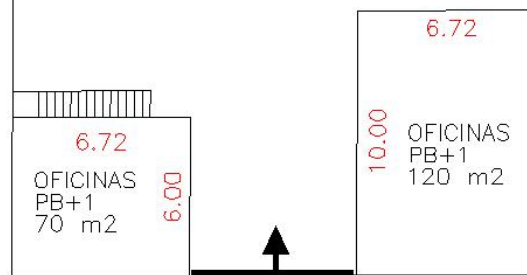

SUP. TECHO	1.079,00 m2
SUP. PATIOS	0,00 m2
SUP. ALTILLO	0,00 m2
SUP. OFICINAS	190,00 m2

54,37

NAVE  
1.079, 00 m2

19,80

FACHADA A VIAL

GABINETE TÉCNICO : **Grupo Laprimera**

PLANO PLANTA

SITUACION : POL.INDUSTRIAL – ALAQUAS