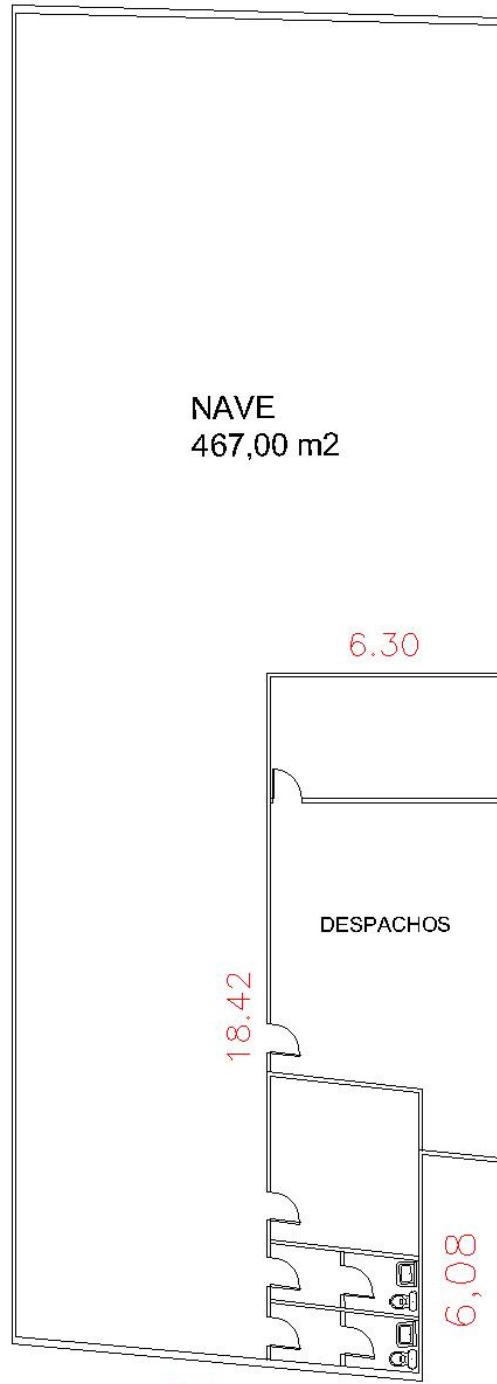

Planta: 467 m2

Despachos: 100 m2

Características

Despachos y aseos

Ignifugada

Inst eléctricas trifásica

Inst eléctricas de iluminación

Nave nueva a estrenar

Red de fibra óptica

Red de gas natural

Observaciones

Nave de reciente construcción, con estructura de hormigón a 7 metros de altura, dispone de mas de 100 m2 de despachos, 2 aseos, inst.electricas en trifásica, dada de alta en luz y agua, ignifugada, dispone de puerta de 5 x 5 para entrada de mercancía, calle muy ancha y zona muy bien comunicada con vías principales.

SUP. TECHO	467,00 m ²
SUP. PATIOS	00,00 m ²
SUP. ALTILLO	00,00 m ²
SUP. OFICINAS	116,00 m ²

35,90

30,69

11,06

FACHADA A VIAL

GABINETE TÉCNICO : **Grupo Laprimera**

PLANO PLANTA

SITUACION : POL.INDUSTRIAL – ALAQUAS