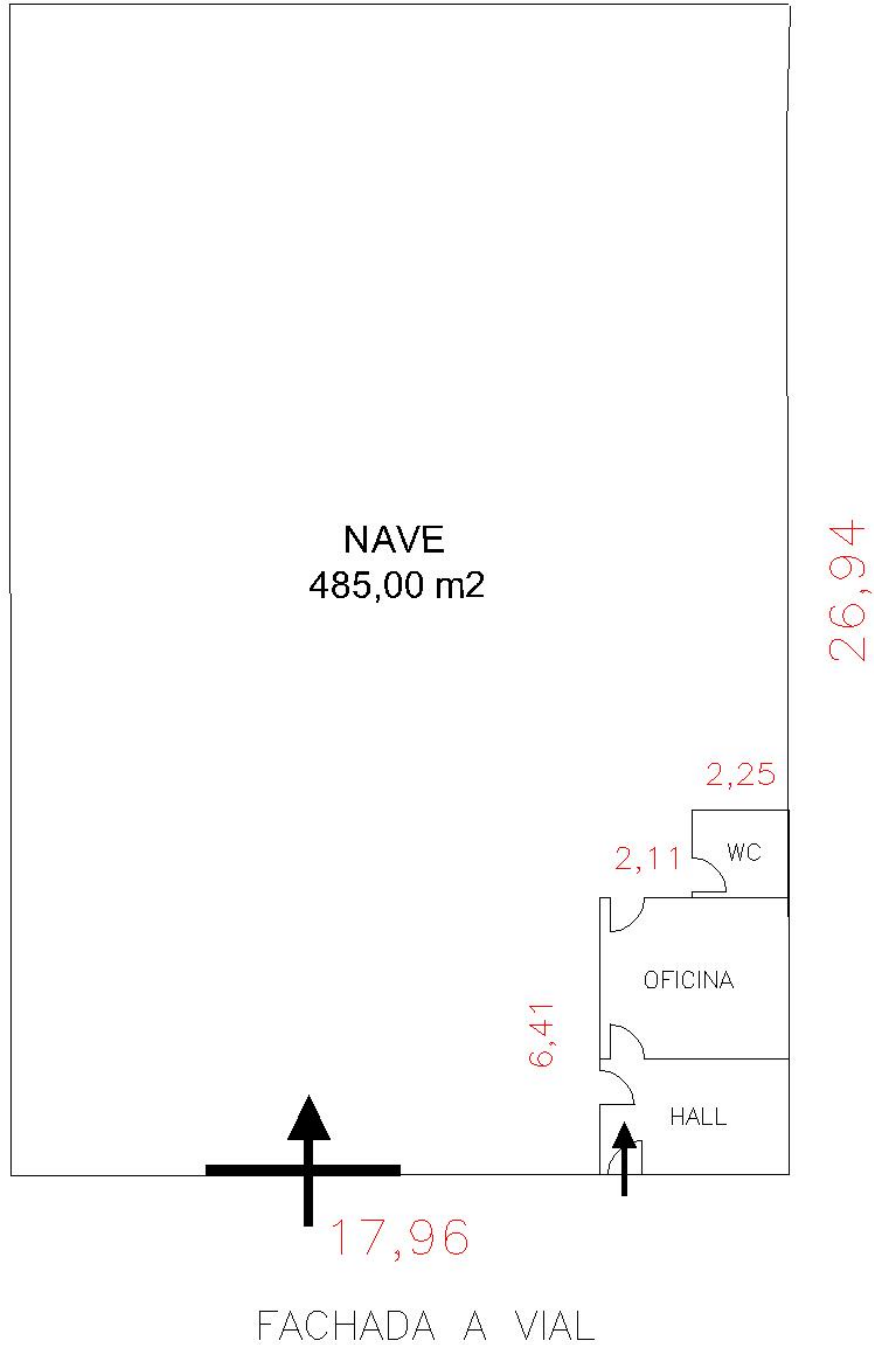

Planta: **485 m2**

Despachos: **30 m2**

Características

Despachos y aseos

Ignifugada

Inst eléctricas trifásica

Inst eléctricas de iluminación

Nave nueva a estrenar

Red de fibra óptica

Red de gas natural

Observaciones

Nave de reciente construcción , con calle muy ancha y bien comunicada , 8 metros de altura al punto mas bajo, se entrega recién pintada , con despachos , aseo , instalaciones eléctricas , puerta para entrada de mercancías de 4,5 x 5 m , y puerta independiente para entrada a oficinas. Está ignifugada y con altas en luz y agua .

| | |
|---------------|-----------------------|
| SUP. TECHO | 485,00 m ² |
| SUP. PATIOS | 00,00 m ² |
| SUP. ALTILLO | 00,00 m ² |
| SUP. OFICINAS | 25,00 m ² |

GABINETE TÉCNICO :

PLANO PLANTA

SITUACION : POLIGONO INDUSTRIAL – ALAQUAS