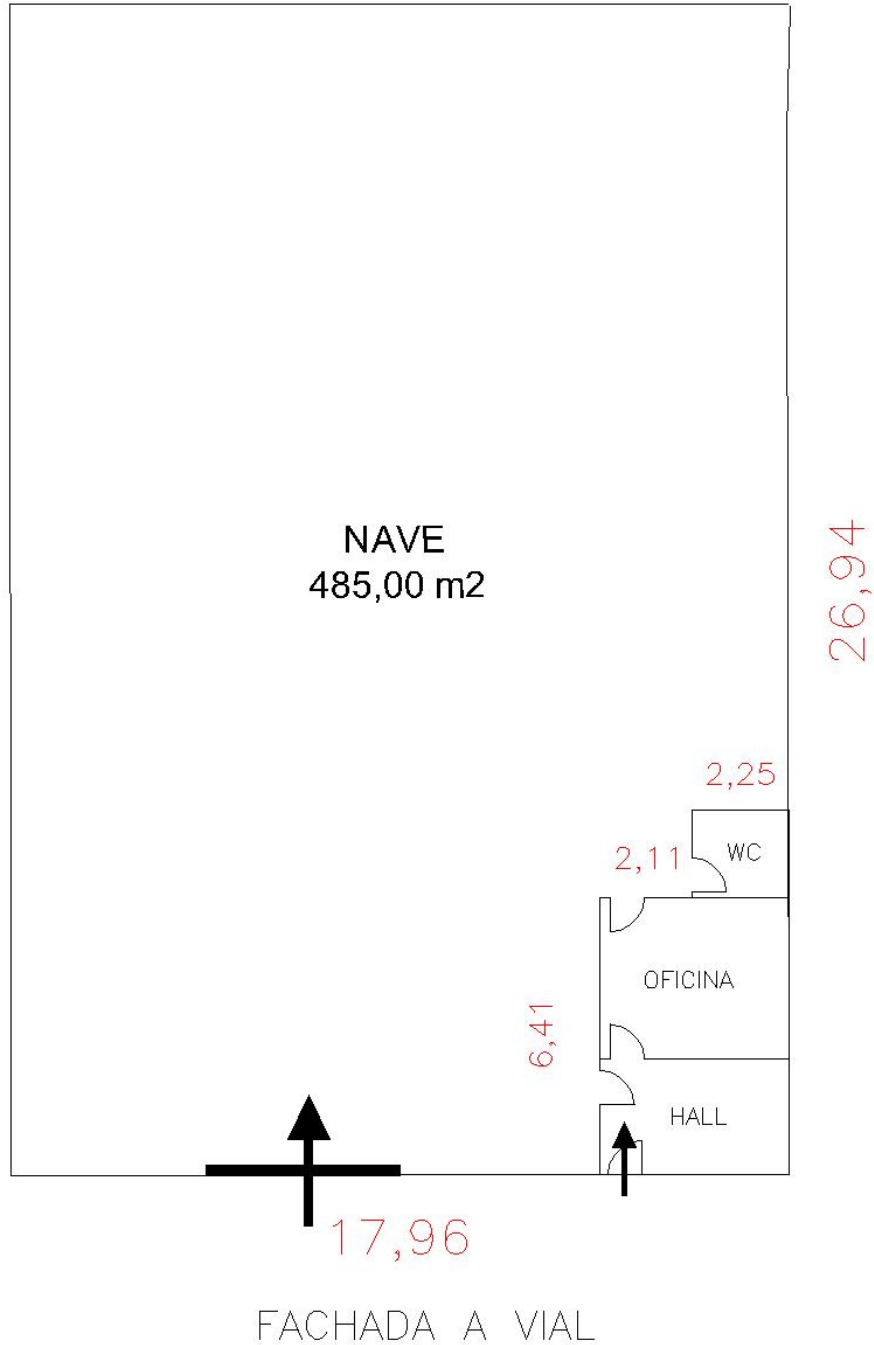

Planta: **485 m2**

Despachos: **30 m2**

Características

Despachos y aseos

Ignifugada

Inst eléctricas trifásica

Inst eléctricas de iluminación

Nave nueva a estrenar

Red de fibra óptica

Red de gas natural

Observaciones

Nave de reciente construcción , con calle muy ancha y bien comunicada , 8 metros de altura al punto mas bajo, se entrega recién pintada , con despachos , aseo , instalaciones eléctricas , puerta para entrada de mercancías de 4,5 x 5 m , y puerta independiente para entrada a oficinas. Está ignifugada y con altas en luz y agua .

SUP. TECHO	485,00 m ²
SUP. PATIOS	00,00 m ²
SUP. ALTILLO	00,00 m ²
SUP. OFICINAS	25,00 m ²

GABINETE TÉCNICO :

PLANO PLANTA

SITUACION : POLIGONO INDUSTRIAL – ALAQUAS

Ref: A1-H122