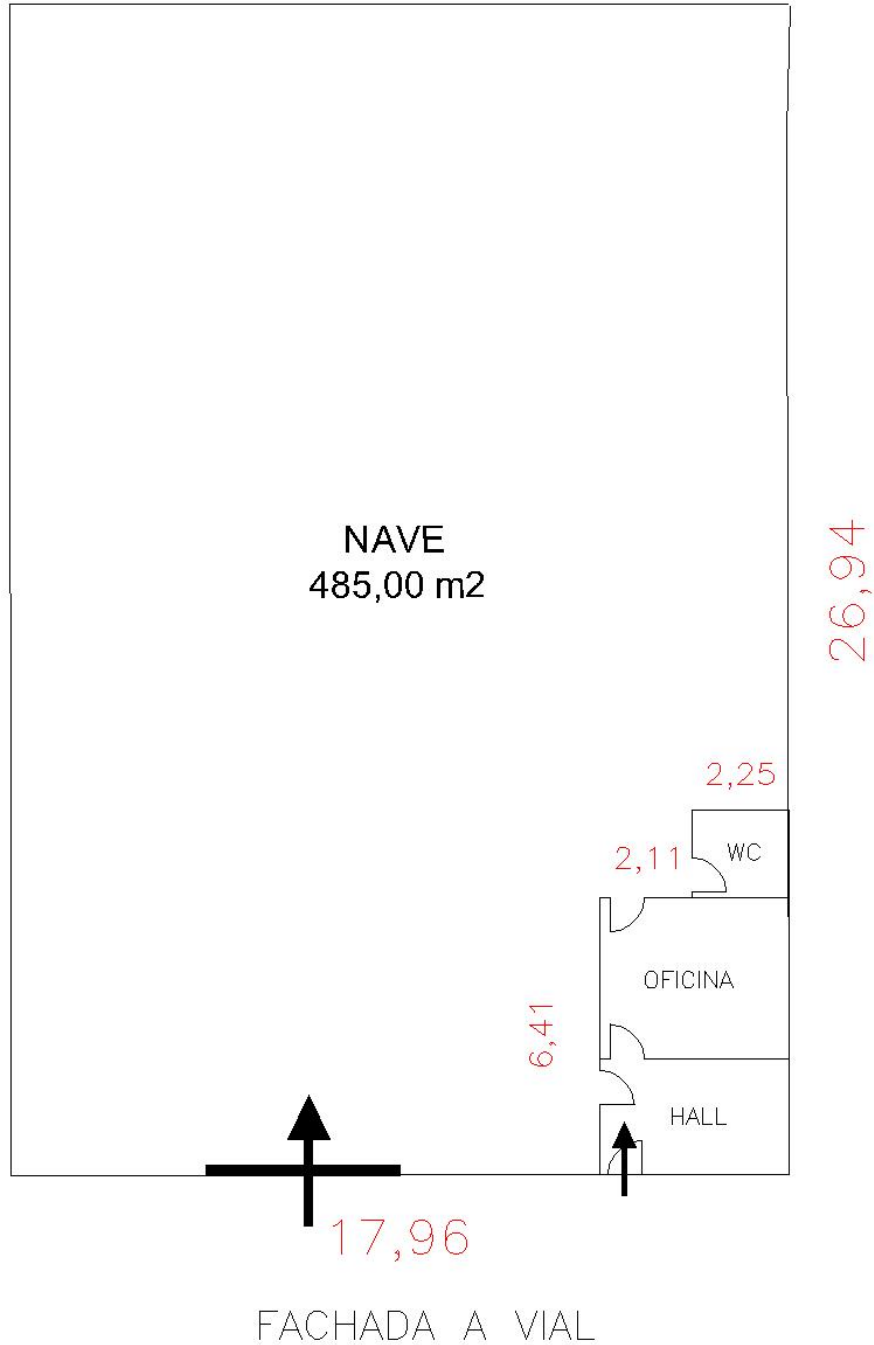

SUP. TECHO	485,00 m²
SUP. PATIOS	00,00 m²
SUP. ALTILLO	00,00 m²
SUP. OFICINAS	25,00 m²

GABINETE TÉCNICO :

PLANO PLANTA

SITUACION : POLIGONO INDUSTRIAL – ALAQUAS

Ref: A1-H122