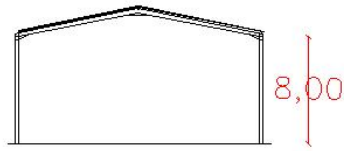

Red de fibra óptica

Red de gas natural

Observaciones

Nave de reciente construcción , con calle muy ancha y bien comunicada , 8 metros de altura al punto mas bajo, se entrega recién pintada , con despachos , aseo , instalaciones eléctricas , puerta para entrada de mercancías de 4,5 x 5 m , y puerta independiente para entrada a oficinas. Está ignifugada y con altas en luz y agua .

SUP. TECHO	485,00 m ²
SUP. PATIOS	00,00 m ²
SUP. ALTILLO	00,00 m ²
SUP. OFICINAS	25,00 m ²

GABINETE TÉCNICO :

PLANO PLANTA

SITUACION : POLIGONO INDUSTRIAL – ALAQUAS

Ref: A1-H122