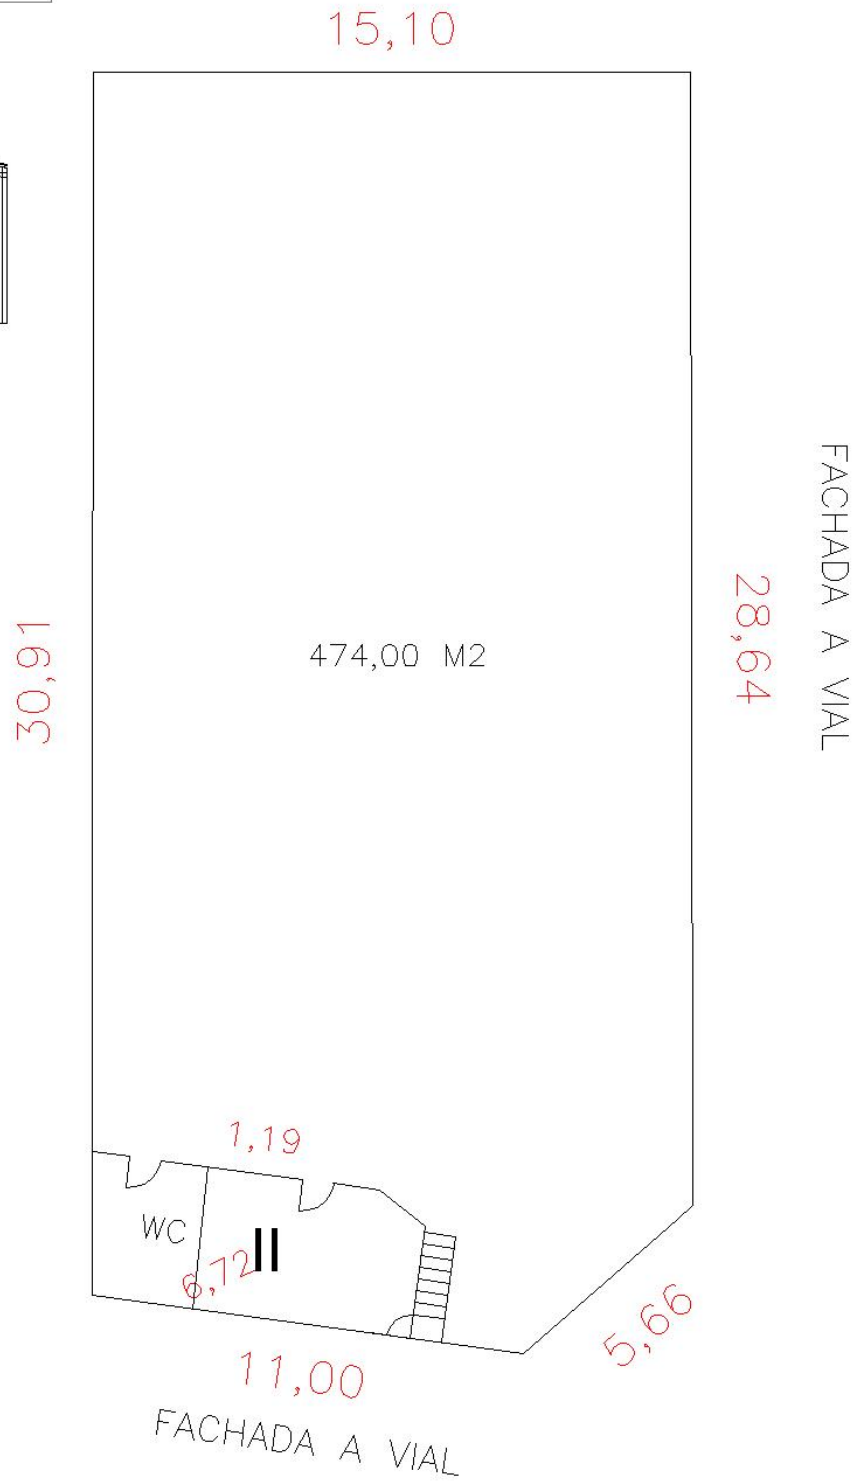

Planta: **474 m2**

Despachos: **60 m2**

Características

Despachos y aseos

Ignifugada

Inst eléctricas trifásica

Inst eléctricas de iluminación

Nave nueva a estrenar

Red de fibra óptica

Red de gas natural

Observaciones

Nave chaflán muy bien situada ,con entrada para camiones, con 60 m2 de despachos y aseos distribuidos en dos plantas. Dispone de inst.electricas de trifásica dadas de alta. La nave se entrega ignifugada.

SUP. TECHO	474,00 m2
SUP. PATIOS	00,00 m2
SUP. ALTILLO	00,00 m2
SUP. OFICINAS	60,00 m2

GABINETE TÉCNICO :

PLANO PLANTA

SITUACION : POLIGONO INDUSTRIAL – ALAQUAS

Ref: A1-H018