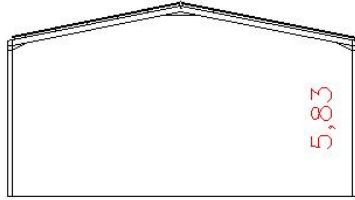

SUP. TECHO	474,00 m2
SUP. PATIOS	00,00 m2
SUP. ALTILLO	00,00 m2
SUP. OFICINAS	60,00 m2

GABINETE TÉCNICO :

PLANO PLANTA

SITUACION : POLIGONO INDUSTRIAL – ALAQUAS

Ref: A1-H018