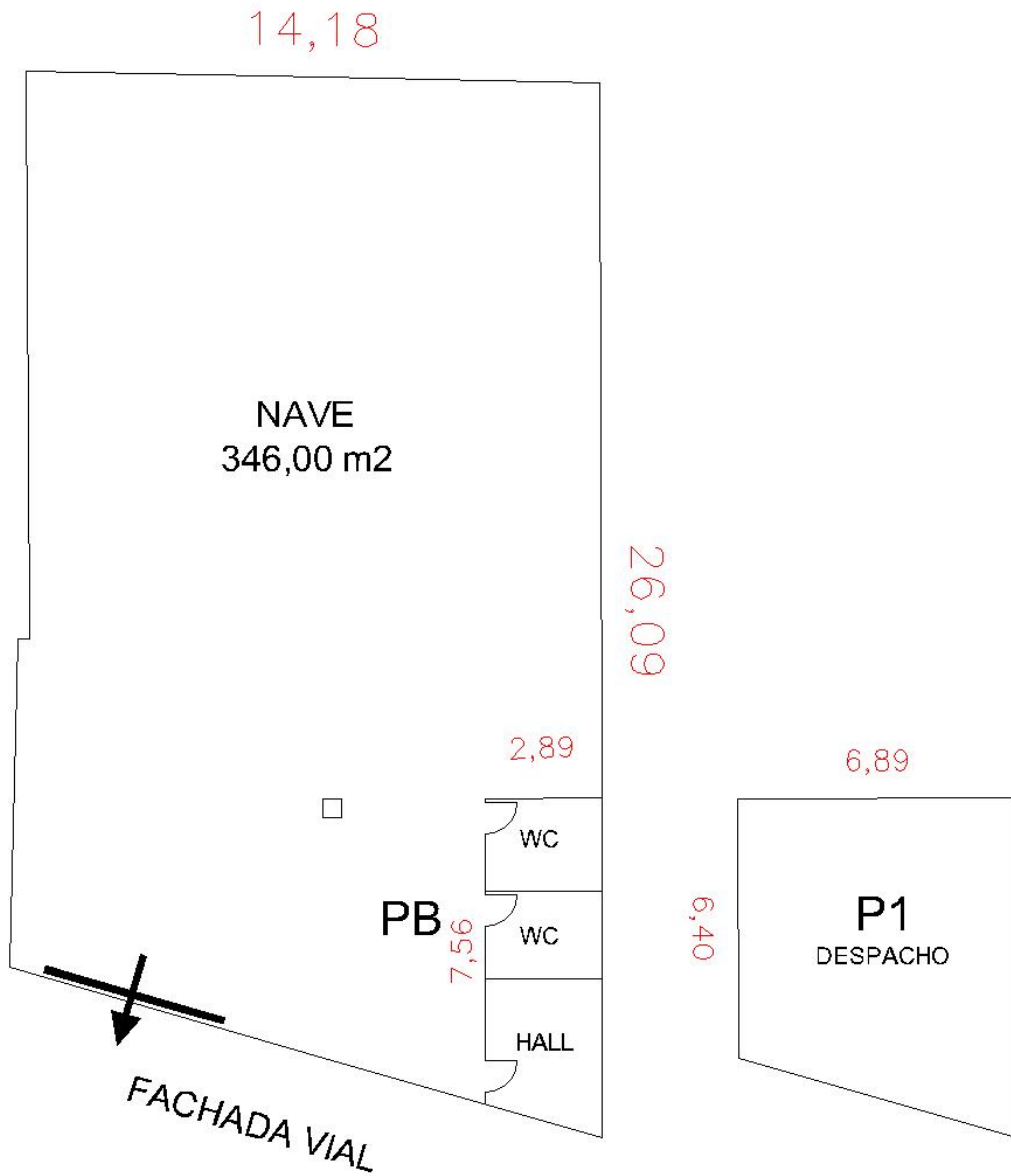

Núm de llave:

Superficies

Planta: 346 m2

Despachos: 45 m2

Características

Despachos y aseos

Ignifugada

Inst eléctricas trifásica

SUP. TECHO	492,00 m ²
SUP. PATIOS	00,00 m ²
SUP. ALTILLO	00,00 m ²
SUP. OFICINAS	45,00 m ²

GABINETE TÉCNICO :

PLANO PLANTA

SITUACION : POLIGONO INDUSTRIAL – POBLA VALLBONA

Ref:C10-E003