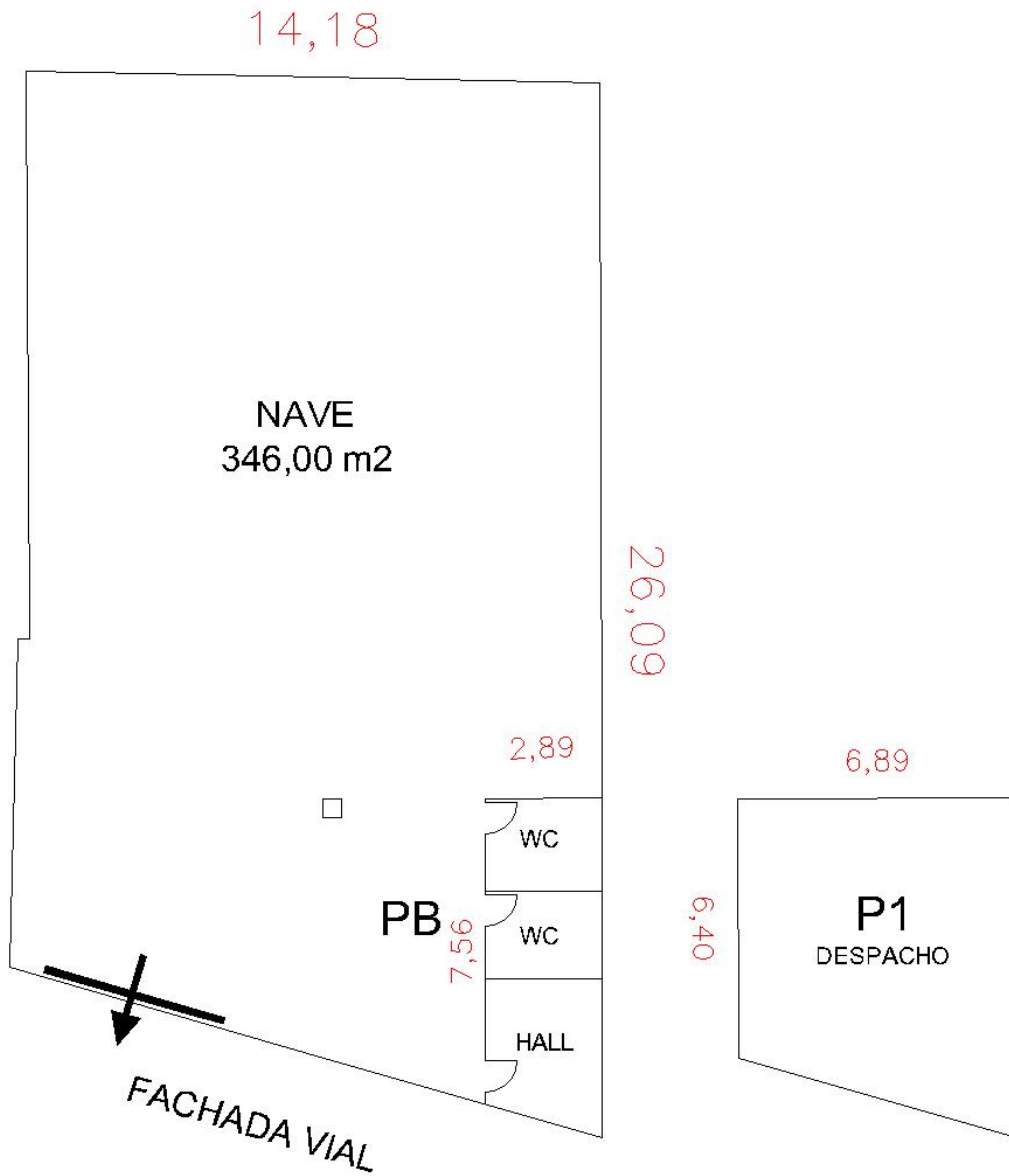

Núm de llave:

Superficies

Planta: 346 m2

Despachos: 45 m2

Características

Despachos y aseos

Ignifugada

Inst eléctricas trifásica

SUP. TECHO	492,00 m ²
SUP. PATIOS	00,00 m ²
SUP. ALTILLO	00,00 m ²
SUP. OFICINAS	45,00 m ²

GABINETE TÉCNICO :

PLANO PLANTA

SITUACION : POLIGONO INDUSTRIAL – POBLA VALLBONA

Ref:C10-E003