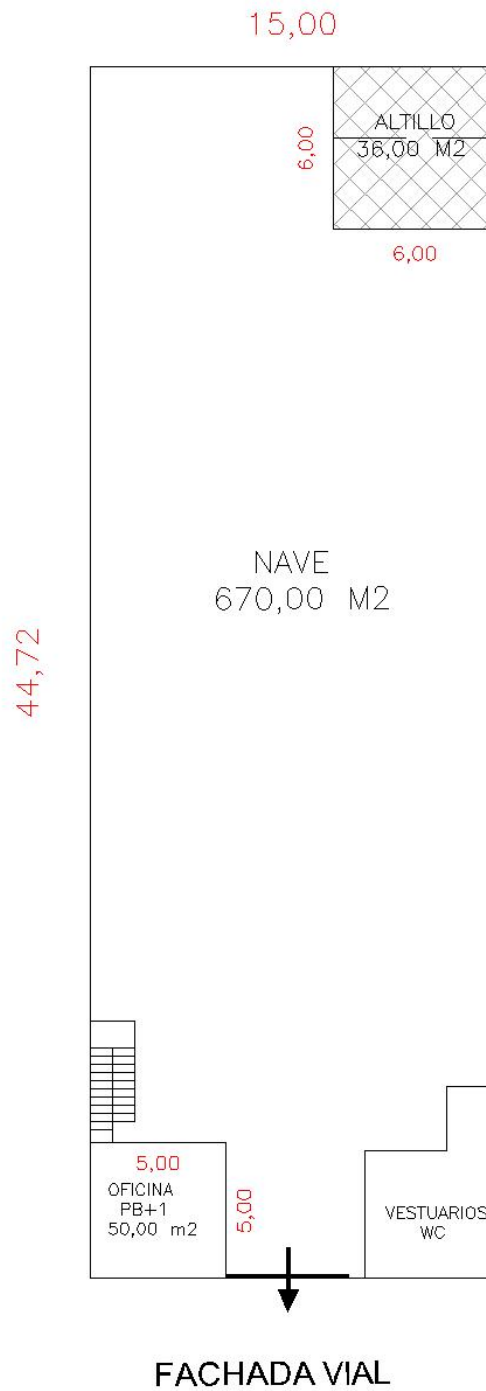

Polígono:

Núm de llave:

Superficies

Planta: 670 m2

Altillos: 36 m2

Despachos: 50 m2

Características

Despachos y aseos

Techo aislante

Varias puertas para camiones

Dada de alta en agua

Dada de alta en luz

Red de fibra óptica

Red de gas natural

Observaciones

Nave con techo aislante, con despachos a dos alturas , aseos , instalaciones de luz y agua dadas de alta. Puerta de 5 x 5 m para entrada de camiones . Techo aislante .

SUP. TECHO	670,00 m2
SUP. PATIOS	00,00 m2
SUP. ALTILLO	36,00 m2
SUP. OFICINAS	50,00 m2

GABINETE TÉCNICO :

PLANO PLANTA

SITUACION : POLIGONO INDUSTRIAL – BENIPARRELL

Ref: B4–G038