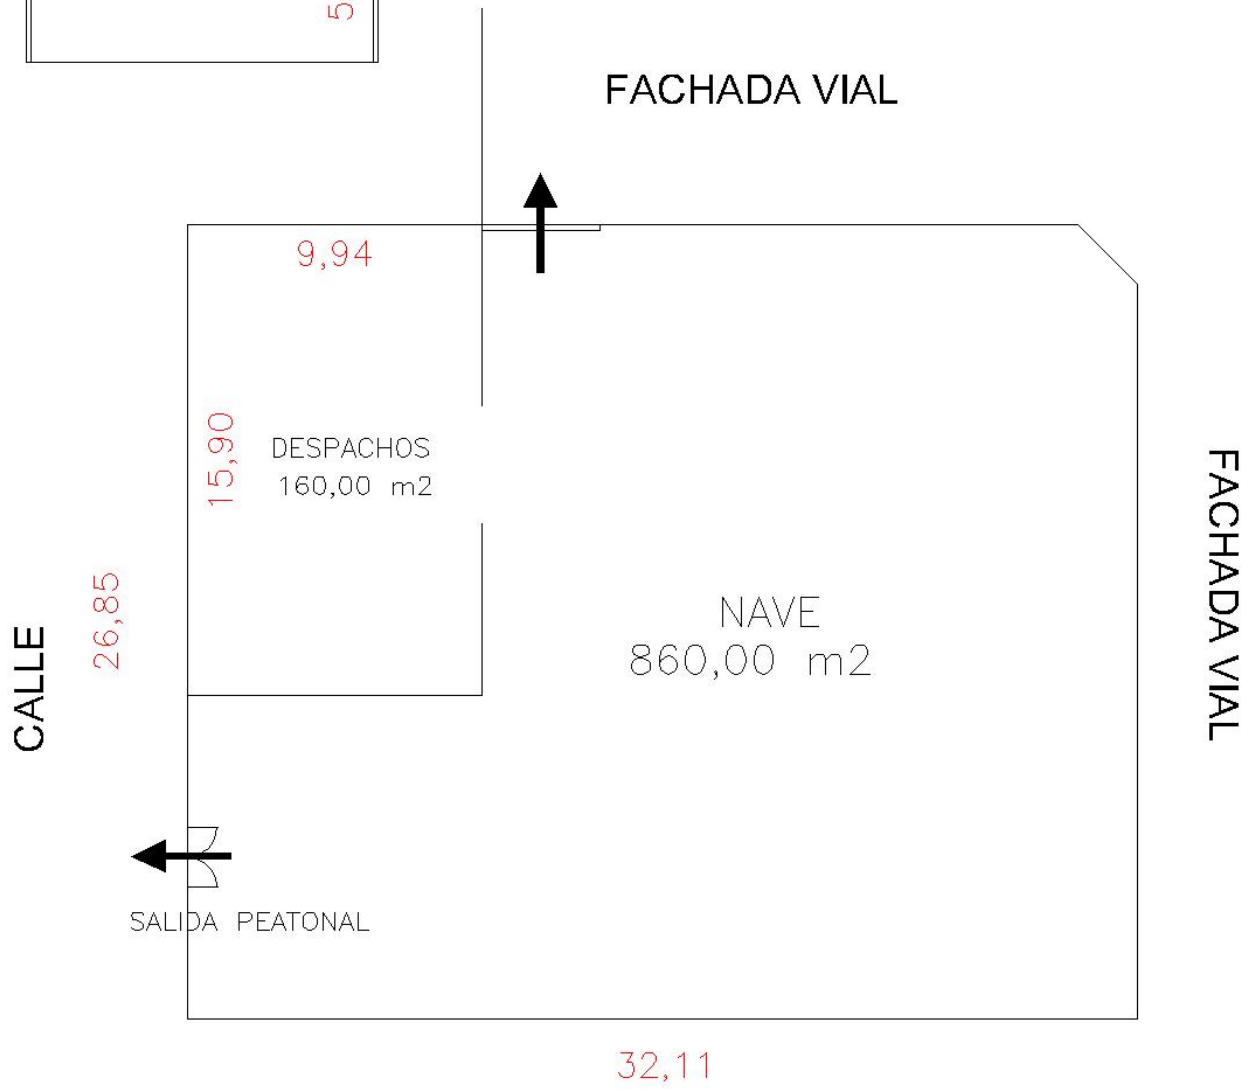

SUP. TECHO	860,00 m2
SUP. PATIOS	00,00 m2
SUP. ALTILLO	00,00 m2
SUP. OFICINAS	160,00 m2

GABINETE TÉCNICO :

PLANO PLANTA

SITUACION : POLIGONO INDUSTRIAL MANISES

Ref: A8-E099